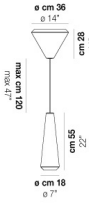

|            |         |
|------------|---------|
| VOLUME     | Mc 0,24 |
| PESO BRUTO | Kg 11   |
| PESO NETO  | Kg 6    |

download

### ACABADO PARTES METÁLICAS

BC

## OTRAS VERSIONES DISPONIBLES

Haga clic en la versión para ir a la versión web del producto

WITHW SP 18 G

WITHW SP 18 M

WITHW SP 18 P

WITHW SP 26 G

WITHW SP 26 M

WITHW SP 26 P

WITHW SP 26 X

WITHW SP 36 G

WITHW SP 36 M

WITHW SP 36 P

WITHW SP 36 X

WITHW SP 46 G

WITHW SP 46 M

WITHW SP 46 P