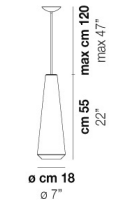

OTRAS VERSIONES DISPONIBLES

Haga clic en la versión para ir a la versión web del producto

WITHW SP P