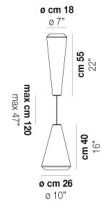

WITHW SP 18 M