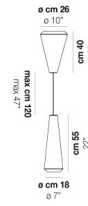

|            |         |
|------------|---------|
| VOLUME     | Mc 0,24 |
| PESO BRUTO | Kg 11   |
| PESO NETO  | Kg 6    |

download

### ACABADO PARTES METÁLICAS

BC

## OTRAS VERSIONES DISPONIBLES

Haga clic en la versión para ir a la versión web del producto

WITHW SP 18 G

WITHW SP 18 M

WITHW SP 18 P

WITHW SP 26 G

WITHW SP 26 M

WITHW SP 26 P

WITHW SP 26 X

WITHW SP 36 G

WITHW SP 36 M

WITHW SP 36 P

WITHW SP 36 X

WITHW SP 46 G

WITHW SP 46 M

WITHW SP 46 P