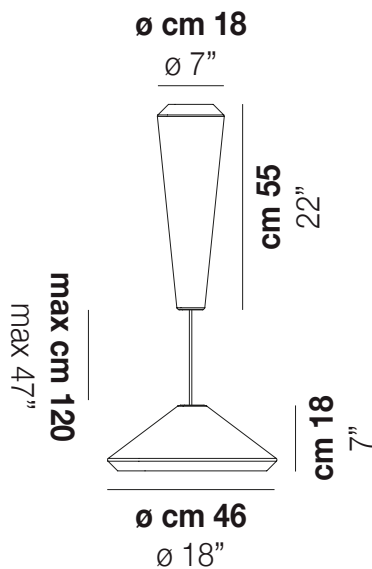

## WITHWHITE SP 18 X

|            |         |
|------------|---------|
| VOLUME     | Mc 0,24 |
| PESO BRUTO | Kg 11   |
| PESO NETO  | Kg 6    |

download