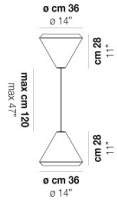

|            |         |
|------------|---------|
| VOLUME     | Mc 0,24 |
| PESO BRUTO | Kg 11   |
| PESO NETO  | Kg 6    |

download

## OTRAS VERSIONES DISPONIBLES

Haga clic en la versión para ir a la versión web del producto

WITHW SP 18 G

WITHW SP 18 M

WITHW SP 18 P

WITHW SP 26 G

WITHW SP 26 M

WITHW SP 26 P

WITHW SP 26 X

WITHW SP 36 G

WITHW SP 36 M

WITHW SP 36 P

WITHW SP 36 X

WITHW SP 46 G

WITHW SP 46 M

WITHW SP 46 P