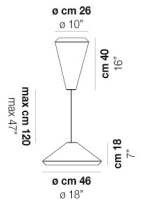

|            |         |
|------------|---------|
| VOLUME     | Mc 0,24 |
| PESO BRUTO | Kg 11   |
| PESO NETO  | Kg 6    |

download

## OTRAS VERSIONES DISPONIBLES

Haga clic en la versión para ir a la versión web del producto

WITHW SP 18 G

WITHW SP 18 M

WITHW SP 18 P

WITHW SP 26 G

WITHW SP 26 M

WITHW SP 26 P