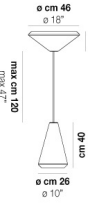

|            |         |
|------------|---------|
| VOLUME     | Mc 0,24 |
| PESO BRUTO | Kg 11   |
| PESO NETO  | Kg 6    |

download

## OTRAS VERSIONES DISPONIBLES

Haga clic en la versión para ir a la versión web del producto

WITHW SP 18 G

WITHW SP 18 M

WITHW SP 18 P

WITHW SP 26 G

WITHW SP 26 M

WITHW SP 26 P

WITHW SP 26 X

WITHW SP 36 G

WITHW SP 36 M

WITHW SP 36 P

WITHW SP 36 X

WITHW SP 46 G

WITHW SP 46 M

WITHW SP 46 P

WITHW SP 46 X

WITHW SP G

WITHW SP M

WITHW SP P

WITHW SP X