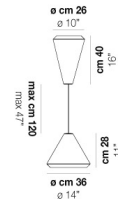

|            |         |
|------------|---------|
| VOLUME     | Mc 0,24 |
| PESO BRUTO | Kg 11   |
| PESO NETO  | Kg 6    |

download

## OTRAS VERSIONES DISPONIBLES

Haga clic en la versión para ir a la versión web del producto

WITHW SP 18 G

WITHW SP 18 M

WITHW SP 18 P

WITHW SP 26 G

WITHW SP 26 M

WITHW SP 26 P

WITHW SP 26 X

WITHW SP 36 G

WITHW SP 36 M

WITHW SP 36 P

WITHW SP 36 X

WITHW SP 46 G

WITHW SP 46 M

WITHW SP 46 P