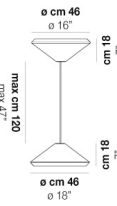

|            |         |
|------------|---------|
| VOLUME     | Mc 0,24 |
| PESO BRUTO | Kg 11   |
| PESO NETO  | Kg 6    |

download

## OTRAS VERSIONES DISPONIBLES

Haga clic en la versión para ir a la versión web del producto

WITHW SP 18 G

WITHW SP 18 M

WITHW SP 18 P

WITHW SP 26 G

WITHW SP 26 M

WITHW SP 26 P

WITHW SP 26 X

WITHW SP 36 G

WITHW SP 36 M

WITHW SP 36 P

WITHW SP 36 X

WITHW SP 46 G

WITHW SP 46 M

WITHW SP 46 P

WITHW SP 46 X

WITHW SP G

WITHW SP M

WITHW SP P

WITHW SP X