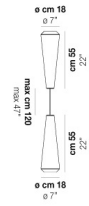

|            |         |
|------------|---------|
| VOLUME     | Mc 0,24 |
| PESO BRUTO | Kg 11   |
| PESO NETO  | Kg 6    |

download

### ACABADO PARTES METÁLICAS

BC

## OTRAS VERSIONES DISPONIBLES

Haga clic en la versión para ir a la versión web del producto

WITHW SP 18 G

WITHW SP 18 M

WITHW SP 18 P

WITHW SP 26 G

WITHW SP 26 M

WITHW SP 26 P

WITHW SP 26 X

WITHW SP 36 G

WITHW SP 36 M

WITHW SP 36 P

WITHW SP 36 X

WITHW SP 46 G

WITHW SP 46 M

WITHW SP 46 P