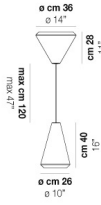

|            |         |
|------------|---------|
| VOLUME     | Mc 0,24 |
| PESO BRUTO | Kg 11   |
| PESO NETO  | Kg 6    |

download

### ACABADO PARTES METÁLICAS

BC

## OTRAS VERSIONES DISPONIBLES

Haga clic en la versión para ir a la versión web del producto

WITHW SP 18 G

WITHW SP 18 M

WITHW SP 18 P

WITHW SP 26 G

WITHW SP 26 M

WITHW SP 26 P

WITHW SP 26 X

WITHW SP 36 G

WITHW SP 36 M

WITHW SP 36 P

WITHW SP 36 X

WITHW SP 46 G

WITHW SP 46 M

WITHW SP 46 P