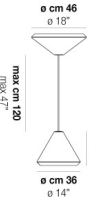

|            |         |
|------------|---------|
| VOLUME     | Mc 0,24 |
| PESO BRUTO | Kg 11   |
| PESO NETO  | Kg 6    |

download

## OTRAS VERSIONES DISPONIBLES

Haga clic en la versión para ir a la versión web del producto

WITHW SP 18 G

WITHW SP 18 M

WITHW SP 18 P

WITHW SP 26 G

WITHW SP 26 M

WITHW SP 26 P

WITHW SP 26 X

WITHW SP 36 G

WITHW SP 36 M

WITHW SP 36 P

WITHW SP 36 X

WITHW SP 46 G

WITHW SP 46 M

WITHW SP 46 P

WITHW SP 46 X

WITHW SP G

WITHW SP M

WITHW SP P

WITHW SP X