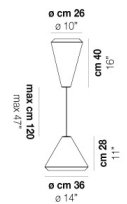

WITHWHITE SP 18 P

DATOS TÉCNICOS:

CERTIFICATIONS:

FUENTES DE LUZ

E27	2x77w	220-240V 50/60 Hz	E27
LED C 5.280 TM 2.700K	2x5w	220-240V 50/60 Hz	LED 5W - (DRIVER INCLUDED) - 2700K - 600 LUMENS - DIMMABLE

VOLUME	Mc 0,18
PESO BRUTO	Kg 9
PESO NETO	Kg 6

download

ACABADO DEL DIFUSOR

BC/ST

ACABADO PARTES METÁLICAS

BC

OTRAS VERSIONES DISPONIBLES

Haga clic en la versión para ir a la versión web del producto

WITHW SP 18 G

WITHW SP 18 M

WITHW SP 18 X

WITHW SP 26 G

WITHW SP 26 M

WITHW SP 26 P

WITHW SP 26 X

WITHW SP 36 G

WITHW SP 36 M