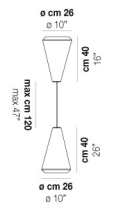

WITHWHITE SP 18 P

DATOS TÉCNICOS:

CERTIFICATIONS:

FUENTES DE LUZ

E27	2x77w	220-240V 50/60 Hz	E27
LED C 5.280 TM 2.700K	2x5w	220-240V 50/60 Hz	LED 5W - (DRIVER INCLUDED) - 2700K - 600 LUMENS - DIMMABLE

VOLUME	Mc 0,18
PESO BRUTO	Kg 9
PESO NETO	Kg 6

download

ACABADO DEL DIFUSOR

BC/ST

ACABADO PARTES METÁLICAS

BC

OTRAS VERSIONES DISPONIBLES

Haga clic en la versión para ir a la versión web del producto

WITHW SP 18 G

WITHW SP 18 M

WITHW SP 18 X

WITHW SP 26 G

WITHW SP 26 M

WITHW SP 26 P

WITHW SP 26 X

WITHW SP 36 G

WITHW SP 36 M