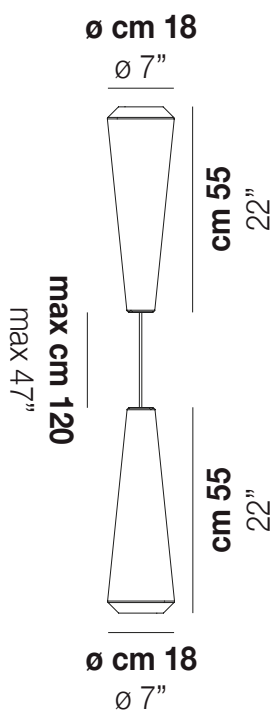

WITHWHITE SP 18 P

DATOS TÉCNICOS:

CERTIFICATIONS:

FUENTES DE LUZ

E27	2x77w	220-240V 50/60 Hz	E27
LED C 5.280 TM 2.700K	2x5w	220-240V 50/60 Hz	LED 5W - (DRIVER INCLUDED) - 2700K - 600 LUMENS - DIMMABLE

VOLUME	Mc 0,18
PESO BRUTO	Kg 9
PESO NETO	Kg 6

download

ACABADO DEL DIFUSOR

BC/ST

ACABADO PARTES METÁLICAS

BC

OTRAS VERSIONES DISPONIBLES

Haga clic en la versión para ir a la versión web del producto

WITHW SP 18 G

WITHW SP 18 M

WITHW SP 18 X

WITHW SP 26 G

WITHW SP 26 M

WITHW SP 26 P

WITHW SP 26 X

WITHW SP 36 G

WITHW SP 36 M

WITHW SP 36 P

WITHW SP 36 X

WITHW SP 46 G

WITHW SP 46 M

WITHW SP 46 P

WITHW SP 46 X

WITHW SP G

WITHW SP M