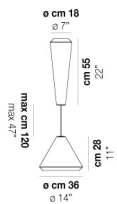

WITHWHITE SP 18 P

DATOS TÉCNICOS:

CERTIFICATIONS:

FUENTES DE LUZ

E27	2x77w	220-240V 50/60 Hz	E27
LED C 5.280 TM 2.700K	2x5w	220-240V 50/60 Hz	LED 5W - (DRIVER INCLUDED) - 2700K - 600 LUMENS - DIMMABLE

VOLUME	Mc 0,18
PESO BRUTO	Kg 9
PESO NETO	Kg 6

download

ACABADO DEL DIFUSOR

BC/ST

ACABADO PARTES METÁLICAS

BC

OTRAS VERSIONES DISPONIBLES

Haga clic en la versión para ir a la versión web del producto

WITHW SP 18 G

WITHW SP 18 M

WITHW SP 18 X

WITHW SP 26 G

WITHW SP 26 M

WITHW SP 26 P

WITHW SP 26 X

WITHW SP 36 G

WITHW SP 36 M