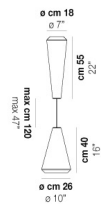

WITHWHITE SP 18 P

DATOS TÉCNICOS:

CERTIFICATIONS:

FUENTES DE LUZ

E27	2x77w	220-240V 50/60 Hz	E27
LED C 5.280 TM 2.700K	2x5w	220-240V 50/60 Hz	LED 5W - (DRIVER INCLUDED) - 2700K - 600 LUMENS - DIMMABLE

VOLUME	Mc 0,18
PESO BRUTO	Kg 9
PESO NETO	Kg 6

download

ACABADO DEL DIFUSOR

BC/ST

ACABADO PARTES METÁLICAS

BC

OTRAS VERSIONES DISPONIBLES

Haga clic en la versión para ir a la versión web del producto

WITHW SP 18 G

WITHW SP 18 M

WITHW SP 18 X

WITHW SP 26 G

WITHW SP 26 M

WITHW SP 26 P

WITHW SP 26 X

WITHW SP 36 G

WITHW SP 36 M