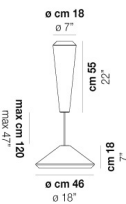

WITHWHITE SP 18 P

DATOS TÉCNICOS:

CERTIFICATIONS:

FUENTES DE LUZ

E27	2x77w	220-240V 50/60 Hz	E27
LED C 5.280 TM 2.700K	2x5w	220-240V 50/60 Hz	LED 5W - (DRIVER INCLUDED) - 2700K - 600 LUMENS - DIMMABLE

VOLUME	Mc 0,18
PESO BRUTO	Kg 9
PESO NETO	Kg 6

download

ACABADO DEL DIFUSOR

BC/ST

ACABADO PARTES METÁLICAS

BC

OTRAS VERSIONES DISPONIBLES

Haga clic en la versión para ir a la versión web del producto

WITHW SP 18 G

WITHW SP 18 M

WITHW SP 18 X

WITHW SP 26 G

WITHW SP 26 M

WITHW SP 26 P

WITHW SP 26 X

WITHW SP 36 G

WITHW SP 36 M