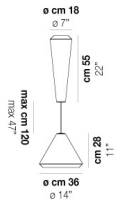

WITHWHITE SP 18 M

DATOS TÉCNICOS:

CERTIFICATIONS:

FUENTES DE LUZ

E27	2x77w	220-240V 50/60 Hz	E27
LED C 5.280 TM 2.700K	2x5w	220-240V 50/60 Hz	LED 5W - (DRIVER INCLUDED) - 2700K - 600 LUMENS - DIMMABLE

VOLUME	Mc 0,29
PESO BRUTO	Kg 12
PESO NETO	Kg 5,6

download

ACABADO DEL DIFUSOR

BC/ST

ACABADO PARTES METÁLICAS

BC

OTRAS VERSIONES DISPONIBLES

Haga clic en la versión para ir a la versión web del producto

WITHW SP 18 G

WITHW SP 18 P

WITHW SP 18 X

WITHW SP 26 G

WITHW SP 26 M

WITHW SP 26 P

WITHW SP 26 X

WITHW SP 36 G

WITHW SP 36 M