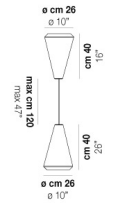

WITHWHITE SP 18 M

DATOS TÉCNICOS:

CERTIFICATIONS:

FUENTES DE LUZ

E27	2x77w	220-240V 50/60 Hz	E27
LED C 5.280 TM 2.700K	2x5w	220-240V 50/60 Hz	LED 5W - (DRIVER INCLUDED) - 2700K - 600 LUMENS - DIMMABLE

VOLUME	Mc 0,29
PESO BRUTO	Kg 12
PESO NETO	Kg 5,6

download

ACABADO DEL DIFUSOR

BC/ST

ACABADO PARTES METÁLICAS

BC

OTRAS VERSIONES DISPONIBLES

Haga clic en la versión para ir a la versión web del producto

WITHW SP 18 G

WITHW SP 18 P

WITHW SP 18 X

WITHW SP 26 G

WITHW SP 26 M

WITHW SP 26 P

WITHW SP 26 X

WITHW SP 36 G

WITHW SP 36 M