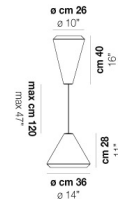

WITHWHITE SP 18 M

DATOS TÉCNICOS:

CERTIFICATIONS:

FUENTES DE LUZ

E27	2x77w	220-240V 50/60 Hz	E27
LED C 5.280 TM 2.700K	2x5w	220-240V 50/60 Hz	LED 5W - (DRIVER INCLUDED) - 2700K - 600 LUMENS - DIMMABLE

VOLUME	Mc 0,29
PESO BRUTO	Kg 12
PESO NETO	Kg 5,6

download

ACABADO DEL DIFUSOR

BC/ST

ACABADO PARTES METÁLICAS

BC

OTRAS VERSIONES DISPONIBLES

Haga clic en la versión para ir a la versión web del producto

WITHW SP 18 G

WITHW SP 18 P

WITHW SP 18 X

WITHW SP 26 G

WITHW SP 26 M

WITHW SP 26 P

WITHW SP 26 X

WITHW SP 36 G

WITHW SP 36 M