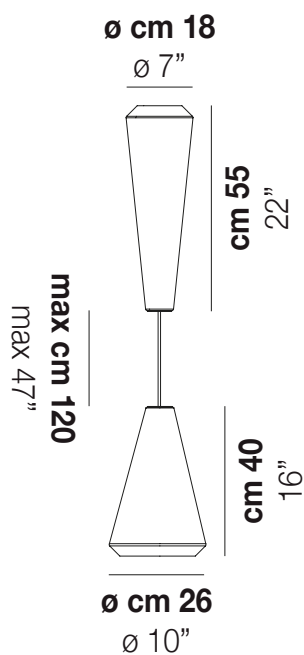

WITHWHITE SP 18 M

DATOS TÉCNICOS:

CERTIFICATIONS:

FUENTES DE LUZ

E27	2x77w	220-240V 50/60 Hz	E27
LED C 5.280 TM 2.700K	2x5w	220-240V 50/60 Hz	LED 5W - (DRIVER INCLUDED) - 2700K - 600 LUMENS - DIMMABLE

VOLUME	Mc 0,29
PESO BRUTO	Kg 12
PESO NETO	Kg 5,6

download

ACABADO DEL DIFUSOR

BC/ST

ACABADO PARTES METÁLICAS

BC

OTRAS VERSIONES DISPONIBLES

Haga clic en la versión para ir a la versión web del producto

WITHW SP 18 G

WITHW SP 18 P

WITHW SP 18 X

WITHW SP 26 G

WITHW SP 26 M

WITHW SP 26 P

WITHW SP 26 X

WITHW SP 36 G

WITHW SP 36 M

WITHW SP 36 P

WITHW SP 36 X

WITHW SP 46 G

WITHW SP 46 M

WITHW SP 46 P

WITHW SP 46 X

WITHW SP G

WITHW SP M