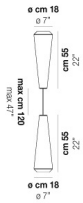

WITHWHITE SP 18 M

DATOS TÉCNICOS:

CERTIFICATIONS:

FUENTES DE LUZ

E27	2x77w	220-240V 50/60 Hz	E27
LED C 5.280 TM 2.700K	2x5w	220-240V 50/60 Hz	LED 5W - (DRIVER INCLUDED) - 2700K - 600 LUMENS - DIMMABLE

VOLUME	Mc 0,29
PESO BRUTO	Kg 12
PESO NETO	Kg 5,6

download

ACABADO DEL DIFUSOR

BC/ST

ACABADO PARTES METÁLICAS

BC

OTRAS VERSIONES DISPONIBLES

Haga clic en la versión para ir a la versión web del producto

WITHW SP 18 G

WITHW SP 18 P

WITHW SP 18 X

WITHW SP 26 G

WITHW SP 26 M

WITHW SP 26 P

WITHW SP 26 X

WITHW SP 36 G

WITHW SP 36 M