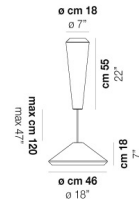

WITHWHITE SP 18 M

DATOS TÉCNICOS:

CERTIFICATIONS:

FUENTES DE LUZ

E27	2x77w	220-240V 50/60 Hz	E27
LED C 5.280 TM 2.700K	2x5w	220-240V 50/60 Hz	LED 5W - (DRIVER INCLUDED) - 2700K - 600 LUMENS - DIMMABLE

VOLUME	Mc 0,29
PESO BRUTO	Kg 12
PESO NETO	Kg 5,6

download

ACABADO DEL DIFUSOR

BC/ST

ACABADO PARTES METÁLICAS

BC

OTRAS VERSIONES DISPONIBLES

Haga clic en la versión para ir a la versión web del producto

WITHW SP 18 G

WITHW SP 18 P

WITHW SP 18 X

WITHW SP 26 G

WITHW SP 26 M

WITHW SP 26 P

WITHW SP 26 X

WITHW SP 36 G

WITHW SP 36 M