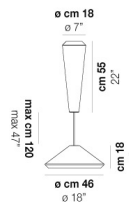

WITHWHITE SP X

DATOS TÉCNICOS:

CERTIFICATIONS:

FUENTES DE LUZ

E27	1x77w	220-240V 50/60 Hz
LED C 5.280 TM 2.700K	1x5w	220-240V 50/60 Hz

E27

LED 5W - (DRIVER INCLUDED) - 2700K - 600 LUMENS
- DIMMABLE

VOLUME	Mc 0,13
PESO BRUTO	Kg 6,5
PESO NETO	Kg 4

download

ACABADO DEL DIFUSOR

BC/ST

ACABADO PARTES METÁLICAS

BC

OTRAS VERSIONES DISPONIBLES

Haga clic en la versión para ir a la versión web del producto

WITHW SP 18 G

WITHW SP 18 M

WITHW SP 18 P

WITHW SP 18 X

WITHW SP 26 G

WITHW SP 26 M

WITHW SP 26 P

WITHW SP 26 X

WITHW SP 36 G