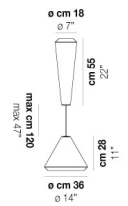

WITHWHITE SP X

DATOS TÉCNICOS:

CERTIFICATIONS:

FUENTES DE LUZ

E27	1x77w	220-240V 50/60 Hz
LED C 5.280 TM 2.700K	1x5w	220-240V 50/60 Hz

E27

LED 5W - (DRIVER INCLUDED) - 2700K - 600 LUMENS
- DIMMABLE

VOLUME	Mc 0,13
PESO BRUTO	Kg 6,5
PESO NETO	Kg 4

download

ACABADO DEL DIFUSOR

BC/ST

ACABADO PARTES METÁLICAS

BC

OTRAS VERSIONES DISPONIBLES

Haga clic en la versión para ir a la versión web del producto

WITHW SP 18 G

WITHW SP 18 M

WITHW SP 18 P

WITHW SP 18 X

WITHW SP 26 G

WITHW SP 26 M

WITHW SP 26 P

WITHW SP 26 X

WITHW SP 36 G