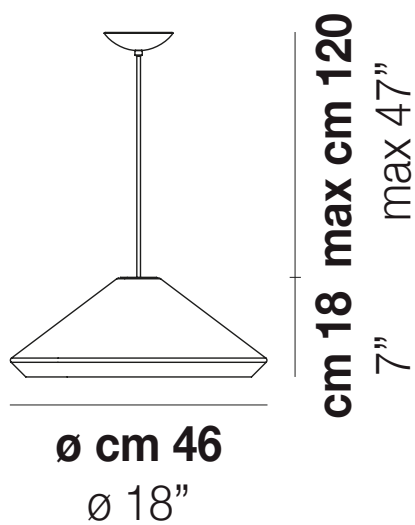

WITHWHITE SP X

DATOS TÉCNICOS:

CERTIFICATIONS:

FUENTES DE LUZ

E27	1x77w	220-240V 50/60 Hz
LED C 5.280 TM 2.700K	1x5w	220-240V 50/60 Hz

E27

LED 5W - (DRIVER INCLUDED) - 2700K - 600 LUMENS
- DIMMABLE

VOLUME	Mc 0,13
PESO BRUTO	Kg 6,5
PESO NETO	Kg 4

download

ACABADO DEL DIFUSOR

BC/ST

ACABADO PARTES METÁLICAS

BC

OTRAS VERSIONES DISPONIBLES

Haga clic en la versión para ir a la versión web del producto

WITHW SP 18 G

WITHW SP 18 M

WITHW SP 18 P

WITHW SP 18 X

WITHW SP 26 G

WITHW SP 26 M

WITHW SP 26 P

WITHW SP 26 X

WITHW SP 36 G