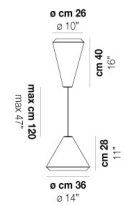

WITHWHITE SP X

DATOS TÉCNICOS:

CERTIFICATIONS:

FUENTES DE LUZ

E27	1x77w	220-240V 50/60 Hz
LED C 5.280 TM 2.700K	1x5w	220-240V 50/60 Hz

E27

LED 5W - (DRIVER INCLUDED) - 2700K - 600 LUMENS
- DIMMABLE

VOLUME	Mc 0,13
PESO BRUTO	Kg 6,5
PESO NETO	Kg 4

download

ACABADO DEL DIFUSOR

BC/ST

ACABADO PARTES METÁLICAS

BC

OTRAS VERSIONES DISPONIBLES

Haga clic en la versión para ir a la versión web del producto

WITHW SP 18 G

WITHW SP 18 M

WITHW SP 18 P

WITHW SP 18 X

WITHW SP 26 G

WITHW SP 26 M

WITHW SP 26 P

WITHW SP 26 X

WITHW SP 36 G