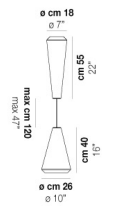

WITHWHITE SP X

DATOS TÉCNICOS:

CERTIFICATIONS:

FUENTES DE LUZ

E27	1x77w	220-240V 50/60 Hz
LED C 5.280 TM 2.700K	1x5w	220-240V 50/60 Hz

E27

LED 5W - (DRIVER INCLUDED) - 2700K - 600 LUMENS
- DIMMABLE

VOLUME	Mc 0,13
PESO BRUTO	Kg 6,5
PESO NETO	Kg 4

download

ACABADO DEL DIFUSOR

BC/ST

ACABADO PARTES METÁLICAS

BC

OTRAS VERSIONES DISPONIBLES

Haga clic en la versión para ir a la versión web del producto

WITHW SP 18 G

WITHW SP 18 M

WITHW SP 18 P

WITHW SP 18 X

WITHW SP 26 G

WITHW SP 26 M

WITHW SP 26 P

WITHW SP 26 X

WITHW SP 36 G