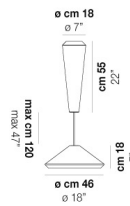

download

ACABADO DEL DIFUSOR

BC/ST

ACABADO PARTES METÁLICAS

BC

OTRAS VERSIONES DISPONIBLES

Haga clic en la versión para ir a la versión web del producto

WITHW SP 18 G

WITHW SP 18 M

WITHW SP 18 P

WITHW SP 18 X

WITHW SP 26 G

WITHW SP 26 M

WITHW SP 26 P

WITHW SP 26 X

WITHW SP 36 G