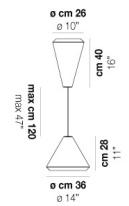

download

ACABADO DEL DIFUSOR

BC/ST

ACABADO PARTES METÁLICAS

BC

OTRAS VERSIONES DISPONIBLES

Haga clic en la versión para ir a la versión web del producto

WITHW SP 18 G

WITHW SP 18 M

WITHW SP 18 P

WITHW SP 18 X

WITHW SP 26 G

WITHW SP 26 M

WITHW SP 26 P

WITHW SP 26 X

WITHW SP 36 G