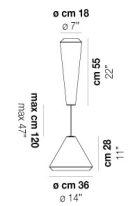

WITHWHITE SP M

DATOS TÉCNICOS:

CERTIFICATIONS:

FUENTES DE LUZ

E27	1x77w	220-240V 50/60 Hz
LED C 5.280 TM 2.700K	1x5w	220-240V 50/60 Hz

E27

LED 5W - (DRIVER INCLUDED) - 2700K - 600 LUMENS
- DIMMABLE

VOLUME	Mc 0,08
PESO BRUTO	Kg 6
PESO NETO	Kg 3,7

download

ACABADO DEL DIFUSOR

BC/ST

ACABADO PARTES METÁLICAS

BC

OTRAS VERSIONES DISPONIBLES

Haga clic en la versión para ir a la versión web del producto

WITHW SP 18 G

WITHW SP 18 M

WITHW SP 18 P

WITHW SP 18 X

WITHW SP 26 G

WITHW SP 26 M

WITHW SP 26 P

WITHW SP 26 X

WITHW SP 36 G