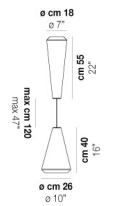

WITHWHITE SP M

DATOS TÉCNICOS:

CERTIFICATIONS:

FUENTES DE LUZ

E27	1x77w	220-240V 50/60 Hz
LED C 5.280 TM 2.700K	1x5w	220-240V 50/60 Hz

E27

LED 5W - (DRIVER INCLUDED) - 2700K - 600 LUMENS
- DIMMABLE

VOLUME	Mc 0,08
PESO BRUTO	Kg 6
PESO NETO	Kg 3,7

download

ACABADO DEL DIFUSOR

BC/ST

ACABADO PARTES METÁLICAS

BC

OTRAS VERSIONES DISPONIBLES

Haga clic en la versión para ir a la versión web del producto

WITHW SP 18 G

WITHW SP 18 M

WITHW SP 18 P

WITHW SP 18 X

WITHW SP 26 G

WITHW SP 26 M

WITHW SP 26 P

WITHW SP 26 X

WITHW SP 36 G