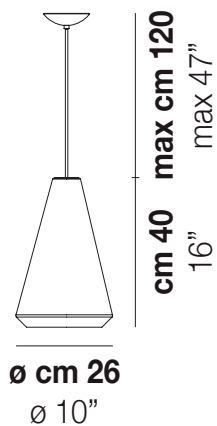

WITHWHITE SP M

DATOS TÉCNICOS:

CERTIFICATIONS:

FUENTES DE LUZ

E27	1x77w	220-240V 50/60 Hz
LED C 5.280 TM 2.700K	1x5w	220-240V 50/60 Hz

E27

LED 5W - (DRIVER INCLUDED) - 2700K - 600 LUMENS
- DIMMABLE

VOLUME	Mc 0,08
PESO BRUTO	Kg 6
PESO NETO	Kg 3,7

download

ACABADO DEL DIFUSOR

BC/ST

ACABADO PARTES METÁLICAS

BC

OTRAS VERSIONES DISPONIBLES

Haga clic en la versión para ir a la versión web del producto

WITHW SP 18 G

WITHW SP 18 M

WITHW SP 18 P

WITHW SP 18 X

WITHW SP 26 G

WITHW SP 26 M

WITHW SP 26 P

WITHW SP 26 X

WITHW SP 36 G