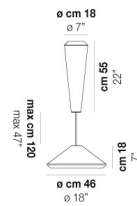

E27

LED 5W - (DRIVER INCLUDED) - 2700K - 600 LUMENS
 - DIMMABLE

| | |
|------------|--------|
| VOLUME | Mc 0,1 |
| PESO BRUTO | Kg 5 |
| PESO NETO | Kg 3 |

download

ACABADO DEL DIFUSOR

BC/ST

ACABADO PARTES METÁLICAS

BC

OTRAS VERSIONES DISPONIBLES

Haga clic en la versión para ir a la versión web del producto

WITHW SP 18 G

WITHW SP 18 M

WITHW SP 18 P

WITHW SP 18 X

WITHW SP 26 G

WITHW SP 26 M

WITHW SP 26 P

WITHW SP 26 X

WITHW SP 36 G

WITHW SP 36 M

WITHW SP 36 P

WITHW SP 36 X

WITHW SP 46 G