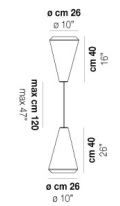

E27

LED 5W - (DRIVER INCLUDED) - 2700K - 600 LUMENS
 - DIMMABLE

| | |
|------------|--------|
| VOLUME | Mc 0,1 |
| PESO BRUTO | Kg 5 |
| PESO NETO | Kg 3 |

download

ACABADO DEL DIFUSOR

BC/ST

ACABADO PARTES METÁLICAS

BC

OTRAS VERSIONES DISPONIBLES

Haga clic en la versión para ir a la versión web del producto

WITHW SP 18 G

WITHW SP 18 M

WITHW SP 18 P

WITHW SP 18 X

WITHW SP 26 G

WITHW SP 26 M

WITHW SP 26 P

WITHW SP 26 X

WITHW SP 36 G

WITHW SP 36 M

WITHW SP 36 P

WITHW SP 36 X

WITHW SP 46 G