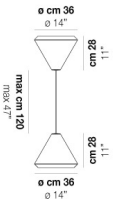

E27

LED 5W - (DRIVER INCLUDED) - 2700K - 600 LUMENS
 - DIMMABLE

| | |
|------------|--------|
| VOLUME | Mc 0,1 |
| PESO BRUTO | Kg 5 |
| PESO NETO | Kg 3 |

download

ACABADO DEL DIFUSOR

BC/ST

ACABADO PARTES METÁLICAS

BC

OTRAS VERSIONES DISPONIBLES

Haga clic en la versión para ir a la versión web del producto

WITHW SP 18 G

WITHW SP 18 M

WITHW SP 18 P

WITHW SP 18 X

WITHW SP 26 G

WITHW SP 26 M

WITHW SP 26 P

WITHW SP 26 X

WITHW SP 36 G

WITHW SP 36 M

WITHW SP 36 P

WITHW SP 36 X

WITHW SP 46 G