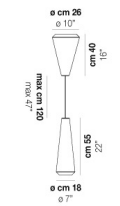

E27

LED 5W - (DRIVER INCLUDED) - 2700K - 600 LUMENS
 - DIMMABLE

| | |
|------------|--------|
| VOLUME | Mc 0,1 |
| PESO BRUTO | Kg 5 |
| PESO NETO | Kg 3 |

download

ACABADO DEL DIFUSOR

BC/ST

ACABADO PARTES METÁLICAS

BC

OTRAS VERSIONES DISPONIBLES

Haga clic en la versión para ir a la versión web del producto

WITHW SP 18 G

WITHW SP 18 M

WITHW SP 18 P

WITHW SP 18 X

WITHW SP 26 G

WITHW SP 26 M

WITHW SP 26 P

WITHW SP 26 X

WITHW SP 36 G

WITHW SP 36 M

WITHW SP 36 P

WITHW SP 36 X

WITHW SP 46 G