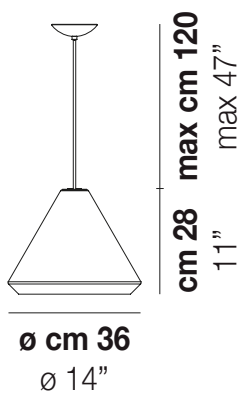

WITHWHITE SP G

DATOS TÉCNICOS:

CERTIFICATIONS:

FUENTES DE LUZ

| | | |
|-----------------------------|-------|----------------------|
| E27 | 1x77w | 220-240V 50/60 Hz |
| LED C 5.280 TM 2.700K | 1x5w | 220-240V 50/60 Hz |

E27

LED 5W - (DRIVER INCLUDED) - 2700K - 600 LUMENS
 - DIMMABLE

| | |
|------------|--------|
| VOLUME | Mc 0,1 |
| PESO BRUTO | Kg 5 |
| PESO NETO | Kg 3 |

download

ACABADO DEL DIFUSOR

BC/ST

ACABADO PARTES METÁLICAS