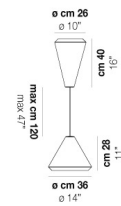

E27

LED 5W - (DRIVER INCLUDED) - 2700K - 600 LUMENS
 - DIMMABLE

| | |
|------------|--------|
| VOLUME | Mc 0,1 |
| PESO BRUTO | Kg 5 |
| PESO NETO | Kg 3 |

download

ACABADO DEL DIFUSOR

BC/ST

ACABADO PARTES METÁLICAS

BC

OTRAS VERSIONES DISPONIBLES

Haga clic en la versión para ir a la versión web del producto

WITHW SP 18 G

WITHW SP 18 M

WITHW SP 18 P

WITHW SP 18 X

WITHW SP 26 G

WITHW SP 26 M

WITHW SP 26 P

WITHW SP 26 X

WITHW SP 36 G

WITHW SP 36 M

WITHW SP 36 P

WITHW SP 36 X

WITHW SP 46 G