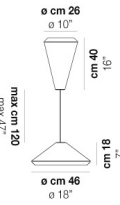

E27

LED 5W - (DRIVER INCLUDED) - 2700K - 600 LUMENS
 - DIMMABLE

| | |
|------------|--------|
| VOLUME | Mc 0,1 |
| PESO BRUTO | Kg 5 |
| PESO NETO | Kg 3 |

download

ACABADO DEL DIFUSOR

BC/ST

ACABADO PARTES METÁLICAS

BC

OTRAS VERSIONES DISPONIBLES

Haga clic en la versión para ir a la versión web del producto

WITHW SP 18 G

WITHW SP 18 M

WITHW SP 18 P

WITHW SP 18 X

WITHW SP 26 G

WITHW SP 26 M

WITHW SP 26 P

WITHW SP 26 X

WITHW SP 36 G

WITHW SP 36 M

WITHW SP 36 P

WITHW SP 36 X

WITHW SP 46 G