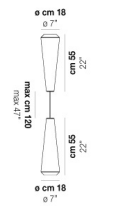

E27

LED 5W - (DRIVER INCLUDED) - 2700K - 600 LUMENS
 - DIMMABLE

| | |
|------------|--------|
| VOLUME | Mc 0,1 |
| PESO BRUTO | Kg 5 |
| PESO NETO | Kg 3 |

download

ACABADO DEL DIFUSOR

BC/ST

ACABADO PARTES METÁLICAS

BC

OTRAS VERSIONES DISPONIBLES

Haga clic en la versión para ir a la versión web del producto

WITHW SP 18 G

WITHW SP 18 M

WITHW SP 18 P

WITHW SP 18 X

WITHW SP 26 G

WITHW SP 26 M

WITHW SP 26 P

WITHW SP 26 X

WITHW SP 36 G

WITHW SP 36 M

WITHW SP 36 P

WITHW SP 36 X

WITHW SP 46 G