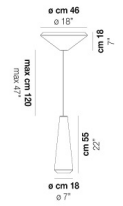

VOLUME Mc 0,2

PESO BRUTO Kg 12

PESO NETO Kg 8

download

ACABADO DEL DIFUSOR

BC/ST

ACABADO PARTES METÁLICAS

BC

WITHW SP 26 P

WITHW SP 26 X

WITHW SP 36 G

WITHW SP 36 M

WITHW SP 36 P

WITHW SP 36 X

WITHW SP 46 G

WITHW SP 46 M