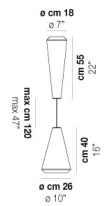

WITHW SP 18 M