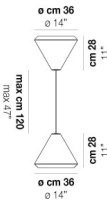

VOLUME Mc 0,2

PESO BRUTO Kg 12

PESO NETO Kg 8

download

ACABADO DEL DIFUSOR

BC/ST

ACABADO PARTES METÁLICAS

BC

OTRAS VERSIONES DISPONIBLES

Haga clic en la versión para ir a la versión web del producto

WITHW SP 18 G

WITHW SP 18 M

WITHW SP 18 P

WITHW SP 18 X

WITHW SP 26 G

WITHW SP 26 M

WITHW SP 26 P

WITHW SP 26 X

WITHW SP 36 G

WITHW SP 36 M

WITHW SP 36 P

WITHW SP 36 X

WITHW SP 46 G

WITHW SP 46 M