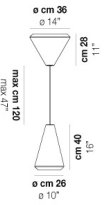

VOLUME Mc 0,2

PESO BRUTO Kg 12

PESO NETO Kg 8

download

ACABADO DEL DIFUSOR

BC/ST

ACABADO PARTES METÁLICAS

BC

OTRAS VERSIONES DISPONIBLES

Haga clic en la versión para ir a la versión web del producto

WITHW SP 18 G

WITHW SP 18 M

WITHW SP 18 P

WITHW SP 18 X

WITHW SP 26 G

WITHW SP 26 M

WITHW SP 26 P

WITHW SP 26 X

WITHW SP 36 G

WITHW SP 36 M

WITHW SP 36 P

WITHW SP 36 X

WITHW SP 46 G

WITHW SP 46 M