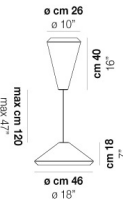

VOLUME Mc 0,2

PESO BRUTO Kg 12

PESO NETO Kg 8

download

ACABADO DEL DIFUSOR

BC/ST

ACABADO PARTES METÁLICAS

BC

OTRAS VERSIONES DISPONIBLES

Haga clic en la versión para ir a la versión web del producto

WITHW SP 18 G

WITHW SP 18 M

WITHW SP 18 P

WITHW SP 18 X

WITHW SP 26 G

WITHW SP 26 M

WITHW SP 26 P

WITHW SP 26 X

WITHW SP 36 G

WITHW SP 36 M

WITHW SP 36 P

WITHW SP 36 X

WITHW SP 46 G

WITHW SP 46 M