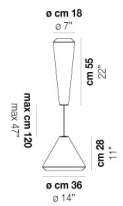

OTRAS VERSIONES DISPONIBLES

Haga clic en la versión para ir a la versión web del producto

WITHW SP 18 G