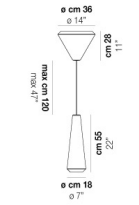

VOLUME Mc 0,2

PESO BRUTO Kg 12

PESO NETO Kg 8

download

ACABADO DEL DIFUSOR

BC/ST

ACABADO PARTES METÁLICAS

BC

WITHW SP 26 P

WITHW SP 26 X

WITHW SP 36 G

WITHW SP 36 M

WITHW SP 36 P

WITHW SP 36 X

WITHW SP 46 G

WITHW SP 46 M