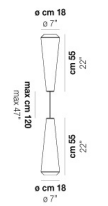

VOLUME Mc 0,2

PESO BRUTO Kg 12

PESO NETO Kg 8

download

ACABADO DEL DIFUSOR

BC/ST

ACABADO PARTES METÁLICAS

BC

OTRAS VERSIONES DISPONIBLES

Haga clic en la versión para ir a la versión web del producto

WITHW SP 18 G

WITHW SP 18 M

WITHW SP 18 P

WITHW SP 18 X

WITHW SP 26 G

WITHW SP 26 M

WITHW SP 26 P

WITHW SP 26 X

WITHW SP 36 G

WITHW SP 36 M

WITHW SP 36 P

WITHW SP 36 X

WITHW SP 46 G

WITHW SP 46 M