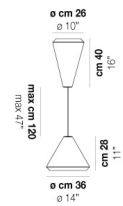

VOLUME Mc 0,2

PESO BRUTO Kg 12

PESO NETO Kg 8

download

ACABADO DEL DIFUSOR

BC/ST

ACABADO PARTES METÁLICAS

BC

OTRAS VERSIONES DISPONIBLES

Haga clic en la versión para ir a la versión web del producto

WITHW SP 18 G

WITHW SP 18 M

WITHW SP 18 P

WITHW SP 18 X

WITHW SP 26 G

WITHW SP 26 M

WITHW SP 26 P

WITHW SP 26 X

WITHW SP 36 G

WITHW SP 36 M

WITHW SP 36 P

WITHW SP 36 X

WITHW SP 46 G

WITHW SP 46 M