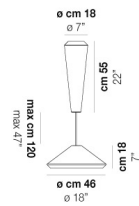

VOLUME Mc 0,2

PESO BRUTO Kg 12

PESO NETO Kg 8

download

ACABADO DEL DIFUSOR

BC/ST

ACABADO PARTES METÁLICAS

BC

OTRAS VERSIONES DISPONIBLES

Haga clic en la versión para ir a la versión web del producto

WITHW SP 18 G

WITHW SP 18 M

WITHW SP 18 P

WITHW SP 18 X

WITHW SP 26 G

WITHW SP 26 M

WITHW SP 26 P

WITHW SP 26 X

WITHW SP 36 G

WITHW SP 36 M

WITHW SP 36 P

WITHW SP 36 X

WITHW SP 46 G

WITHW SP 46 M