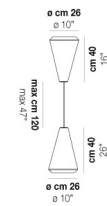

VOLUME Mc 0,2

PESO BRUTO Kg 12

PESO NETO Kg 8

download

ACABADO DEL DIFUSOR

BC/ST

ACABADO PARTES METÁLICAS

BC

OTRAS VERSIONES DISPONIBLES

Haga clic en la versión para ir a la versión web del producto

WITHW SP 18 G

WITHW SP 18 M

WITHW SP 18 P

WITHW SP 18 X

WITHW SP 26 G

WITHW SP 26 M

WITHW SP 26 P

WITHW SP 26 X

WITHW SP 36 G

WITHW SP 36 M

WITHW SP 36 P

WITHW SP 36 X

WITHW SP 46 G

WITHW SP 46 M