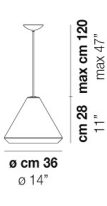

OTRAS VERSIONES DISPONIBLES

Haga clic en la versión para ir a la versión web del producto

WITHW SP G