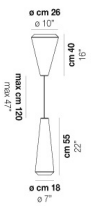

VOLUME Mc 0,2

PESO BRUTO Kg 12

PESO NETO Kg 8

download

ACABADO DEL DIFUSOR

BC/ST

ACABADO PARTES METÁLICAS

BC

OTRAS VERSIONES DISPONIBLES

Haga clic en la versión para ir a la versión web del producto

WITHW SP 18 G

WITHW SP 18 M

WITHW SP 18 P

WITHW SP 18 X

WITHW SP 26 G

WITHW SP 26 M

WITHW SP 26 P

WITHW SP 26 X

WITHW SP 36 G

WITHW SP 36 M

WITHW SP 36 P

WITHW SP 36 X

WITHW SP 46 G

WITHW SP 46 M