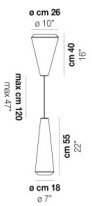

VOLUME Mc 0,29

PESO BRUTO Kg 0

PESO NETO Kg 0

download

ACABADO DEL DIFUSOR

BC/ST

ACABADO PARTES METÁLICAS

BC

OTRAS VERSIONES DISPONIBLES

Haga clic en la versión para ir a la versión web del producto

WITHW SP 18 G

WITHW SP 18 M

WITHW SP 18 P

WITHW SP 18 X

WITHW SP 26 G

WITHW SP 26 M

WITHW SP 26 P

WITHW SP 26 X

WITHW SP 36 G

WITHW SP 36 M

WITHW SP 36 P

WITHW SP 36 X

WITHW SP 46 G

WITHW SP 46 M