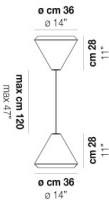

VOLUME Mc 0,29

PESO BRUTO Kg 0

PESO NETO Kg 0

download

ACABADO DEL DIFUSOR

BC/ST

ACABADO PARTES METÁLICAS

BC

OTRAS VERSIONES DISPONIBLES

Haga clic en la versión para ir a la versión web del producto

WITHW SP 18 G

WITHW SP 18 M

WITHW SP 18 P

WITHW SP 18 X

WITHW SP 26 G

WITHW SP 26 M

WITHW SP 26 P

WITHW SP 26 X

WITHW SP 36 G

WITHW SP 36 M

WITHW SP 36 P

WITHW SP 36 X

WITHW SP 46 G

WITHW SP 46 M