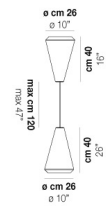

VOLUME Mc 0,29

PESO BRUTO Kg 0

PESO NETO Kg 0

download

ACABADO DEL DIFUSOR

BC/ST

ACABADO PARTES METÁLICAS

BC

OTRAS VERSIONES DISPONIBLES

Haga clic en la versión para ir a la versión web del producto

WITHW SP 18 G

WITHW SP 18 M

WITHW SP 18 P

WITHW SP 18 X

WITHW SP 26 G

WITHW SP 26 M

WITHW SP 26 P

WITHW SP 26 X

WITHW SP 36 G

WITHW SP 36 M

WITHW SP 36 P

WITHW SP 36 X

WITHW SP 46 G

WITHW SP 46 M