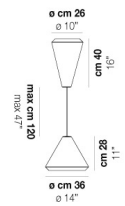

VOLUME Mc 0,29

PESO BRUTO Kg 0

PESO NETO Kg 0

download

ACABADO DEL DIFUSOR

BC/ST

ACABADO PARTES METÁLICAS

BC

OTRAS VERSIONES DISPONIBLES

Haga clic en la versión para ir a la versión web del producto

WITHW SP 18 G

WITHW SP 18 M

WITHW SP 18 P

WITHW SP 18 X

WITHW SP 26 G

WITHW SP 26 M

WITHW SP 26 P

WITHW SP 26 X

WITHW SP 36 G

WITHW SP 36 M

WITHW SP 36 P

WITHW SP 36 X

WITHW SP 46 G

WITHW SP 46 M