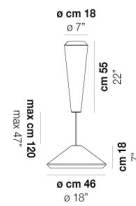

VOLUME Mc 0,29

PESO BRUTO Kg 0

PESO NETO Kg 0

download

ACABADO DEL DIFUSOR

BC/ST

ACABADO PARTES METÁLICAS

BC

OTRAS VERSIONES DISPONIBLES

Haga clic en la versión para ir a la versión web del producto

WITHW SP 18 G

WITHW SP 18 M

WITHW SP 18 P

WITHW SP 18 X

WITHW SP 26 G

WITHW SP 26 M

WITHW SP 26 P

WITHW SP 26 X

WITHW SP 36 G

WITHW SP 36 M

WITHW SP 36 P

WITHW SP 36 X

WITHW SP 46 G

WITHW SP 46 M