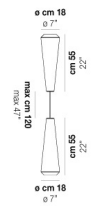

VOLUME Mc 0,29

PESO BRUTO Kg 0

PESO NETO Kg 0

download

ACABADO DEL DIFUSOR

BC/ST

ACABADO PARTES METÁLICAS

BC

OTRAS VERSIONES DISPONIBLES

Haga clic en la versión para ir a la versión web del producto

WITHW SP 18 G

WITHW SP 18 M

WITHW SP 18 P

WITHW SP 18 X

WITHW SP 26 G

WITHW SP 26 M

WITHW SP 26 P

WITHW SP 26 X

WITHW SP 36 G

WITHW SP 36 M

WITHW SP 36 P

WITHW SP 36 X

WITHW SP 46 G

WITHW SP 46 M