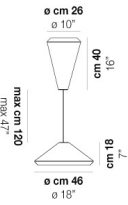

VOLUME Mc 0,29

PESO BRUTO Kg 0

PESO NETO Kg 0

download

ACABADO DEL DIFUSOR

BC/ST

ACABADO PARTES METÁLICAS

BC

OTRAS VERSIONES DISPONIBLES

Haga clic en la versión para ir a la versión web del producto

WITHW SP 18 G

WITHW SP 18 M

WITHW SP 18 P

WITHW SP 18 X

WITHW SP 26 G

WITHW SP 26 M

WITHW SP 26 P

WITHW SP 26 X

WITHW SP 36 G

WITHW SP 36 M

WITHW SP 36 P

WITHW SP 36 X

WITHW SP 46 G

WITHW SP 46 M