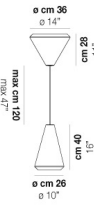

VOLUME Mc 0,29

PESO BRUTO Kg 0

PESO NETO Kg 0

download

ACABADO DEL DIFUSOR

BC/ST

ACABADO PARTES METÁLICAS

BC

OTRAS VERSIONES DISPONIBLES

Haga clic en la versión para ir a la versión web del producto

WITHW SP 18 G

WITHW SP 18 M

WITHW SP 18 P

WITHW SP 18 X

WITHW SP 26 G

WITHW SP 26 M

WITHW SP 26 P

WITHW SP 26 X

WITHW SP 36 G

WITHW SP 36 M

WITHW SP 36 P

WITHW SP 36 X

WITHW SP 46 G

WITHW SP 46 M