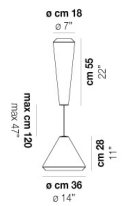

OTRAS VERSIONES DISPONIBLES

Haga clic en la versión para ir a la versión web del producto

WITHW SP 18 G