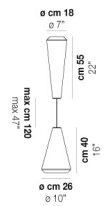

WITHW SP 18 M