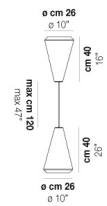

## WITHWHITE SP 46 M

### ACABADO PARTES METÁLICAS

BC

## OTRAS VERSIONES DISPONIBLES

Haga clic en la versión para ir a la versión web del producto

WITHW SP 18 G

WITHW SP 18 M

WITHW SP 18 P

WITHW SP 18 X

WITHW SP 26 G

WITHW SP 26 M

WITHW SP 26 P

WITHW SP 26 X

WITHW SP 36 G

WITHW SP 36 M

WITHW SP 36 P

WITHW SP 36 X

WITHW SP 46 G

WITHW SP 46 P