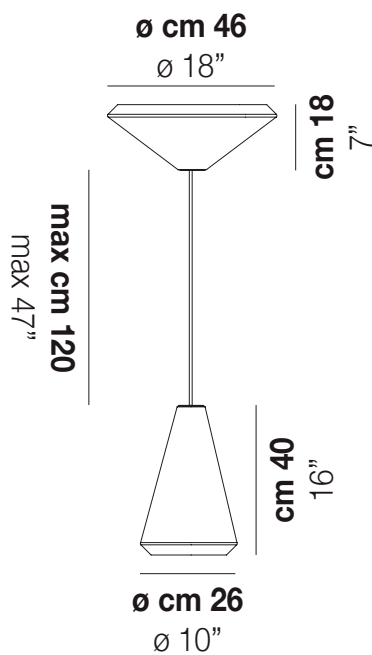

## WITHWHITE SP 46 M