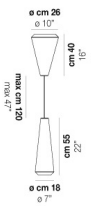

## WITHWHITE SP 46 M

### ACABADO PARTES METÁLICAS

BC

## OTRAS VERSIONES DISPONIBLES

Haga clic en la versión para ir a la versión web del producto

WITHW SP 18 G

WITHW SP 18 M

WITHW SP 18 P

WITHW SP 18 X

WITHW SP 26 G

WITHW SP 26 M

WITHW SP 26 P

WITHW SP 26 X

WITHW SP 36 G

WITHW SP 36 M

WITHW SP 36 P

WITHW SP 36 X

WITHW SP 46 G

WITHW SP 46 P