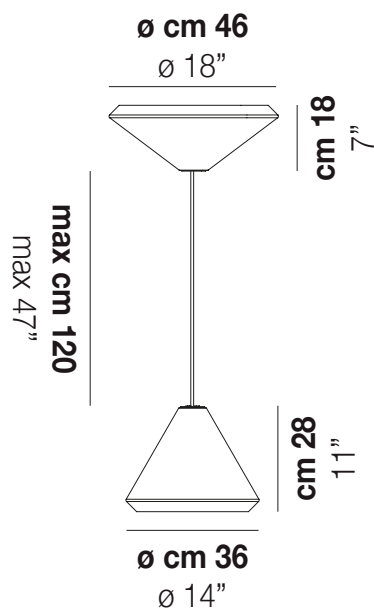

## WITHWHITE SP 46 G