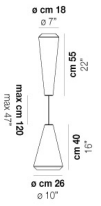

WITHWHITE SP 36 X

DATOS TÉCNICOS:

CERTIFICATIONS:

FUENTES DE LUZ

E27	2x77w	220-240V 50/60 Hz	E27
LED C 5.280 TM 2.700K	2x5w	220-240V 50/60 Hz	LED 5W - (DRIVER INCLUDED) - 2700K - 600 LUMENS - DIMMABLE

VOLUME	Mc 0,21
PESO BRUTO	Kg 11
PESO NETO	Kg 5,6

download

ACABADO DEL DIFUSOR

BC/ST

ACABADO PARTES METÁLICAS

BC

OTRAS VERSIONES DISPONIBLES

Haga clic en la versión para ir a la versión web del producto

WITHW SP 18 G

WITHW SP 18 M

WITHW SP 18 P

WITHW SP 18 X

WITHW SP 26 G

WITHW SP 26 M

WITHW SP 26 P

WITHW SP 26 X

WITHW SP 36 G