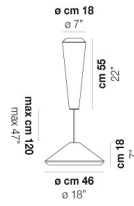

WITHWHITE SP 36 X

DATOS TÉCNICOS:

CERTIFICATIONS:

FUENTES DE LUZ

E27	2x77w	220-240V 50/60 Hz	E27
LED C 5.280 TM 2.700K	2x5w	220-240V 50/60 Hz	LED 5W - (DRIVER INCLUDED) - 2700K - 600 LUMENS - DIMMABLE

VOLUME	Mc 0,21
PESO BRUTO	Kg 11
PESO NETO	Kg 5,6

download

ACABADO DEL DIFUSOR

BC/ST

ACABADO PARTES METÁLICAS

BC

OTRAS VERSIONES DISPONIBLES

Haga clic en la versión para ir a la versión web del producto

WITHW SP 18 G

WITHW SP 18 M

WITHW SP 18 P

WITHW SP 18 X

WITHW SP 26 G

WITHW SP 26 M

WITHW SP 26 P

WITHW SP 26 X

WITHW SP 36 G