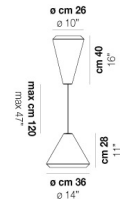

WITHWHITE SP 36 X

DATOS TÉCNICOS:

CERTIFICATIONS:

FUENTES DE LUZ

E27	2x77w	220-240V 50/60 Hz	E27
LED C 5.280 TM 2.700K	2x5w	220-240V 50/60 Hz	LED 5W - (DRIVER INCLUDED) - 2700K - 600 LUMENS - DIMMABLE

VOLUME	Mc 0,21
PESO BRUTO	Kg 11
PESO NETO	Kg 5,6

download

ACABADO DEL DIFUSOR

BC/ST

ACABADO PARTES METÁLICAS

BC

OTRAS VERSIONES DISPONIBLES

Haga clic en la versión para ir a la versión web del producto

WITHW SP 18 G

WITHW SP 18 M

WITHW SP 18 P

WITHW SP 18 X

WITHW SP 26 G

WITHW SP 26 M

WITHW SP 26 P

WITHW SP 26 X

WITHW SP 36 G