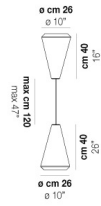

WITHWHITE SP 36 X

DATOS TÉCNICOS:

CERTIFICATIONS:

FUENTES DE LUZ

E27	2x77w	220-240V 50/60 Hz	E27
LED C 5.280 TM 2.700K	2x5w	220-240V 50/60 Hz	LED 5W - (DRIVER INCLUDED) - 2700K - 600 LUMENS - DIMMABLE

VOLUME	Mc 0,21
PESO BRUTO	Kg 11
PESO NETO	Kg 5,6

download

ACABADO DEL DIFUSOR

BC/ST

ACABADO PARTES METÁLICAS

BC

OTRAS VERSIONES DISPONIBLES

Haga clic en la versión para ir a la versión web del producto

WITHW SP 18 G

WITHW SP 18 M

WITHW SP 18 P

WITHW SP 18 X

WITHW SP 26 G

WITHW SP 26 M

WITHW SP 26 P

WITHW SP 26 X

WITHW SP 36 G

WITHW SP 36 M

WITHW SP 36 P

WITHW SP 46 G

WITHW SP 46 M

WITHW SP 46 P

WITHW SP 46 X

WITHW SP G

WITHW SP M