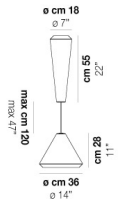

WITHWHITE SP 36 X

DATOS TÉCNICOS:

CERTIFICATIONS:

FUENTES DE LUZ

E27	2x77w	220-240V 50/60 Hz	E27
LED C 5.280 TM 2.700K	2x5w	220-240V 50/60 Hz	LED 5W - (DRIVER INCLUDED) - 2700K - 600 LUMENS - DIMMABLE

VOLUME	Mc 0,21
PESO BRUTO	Kg 11
PESO NETO	Kg 5,6

download

ACABADO DEL DIFUSOR

BC/ST

ACABADO PARTES METÁLICAS

BC

OTRAS VERSIONES DISPONIBLES

Haga clic en la versión para ir a la versión web del producto

WITHW SP 18 G

WITHW SP 18 M

WITHW SP 18 P

WITHW SP 18 X

WITHW SP 26 G

WITHW SP 26 M

WITHW SP 26 P

WITHW SP 26 X

WITHW SP 36 G