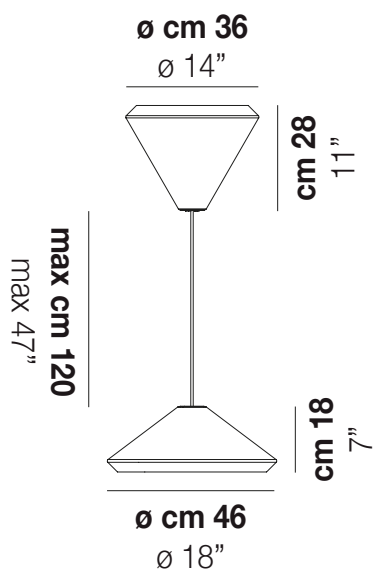

WITHWHITE SP 36 X

DATOS TÉCNICOS:

CERTIFICATIONS:

FUENTES DE LUZ

E27	2x77w	220-240V 50/60 Hz	E27
LED C 5.280 TM 2.700K	2x5w	220-240V 50/60 Hz	LED 5W - (DRIVER INCLUDED) - 2700K - 600 LUMENS - DIMMABLE

VOLUME	Mc 0,21
PESO BRUTO	Kg 11
PESO NETO	Kg 5,6

download

ACABADO DEL DIFUSOR

BC/ST

ACABADO PARTES METÁLICAS

BC

OTRAS VERSIONES DISPONIBLES

Haga clic en la versión para ir a la versión web del producto

WITHW SP 18 G

WITHW SP 18 M

WITHW SP 18 P

WITHW SP 18 X

WITHW SP 26 G

WITHW SP 26 M

WITHW SP 26 P

WITHW SP 26 X

WITHW SP 36 G