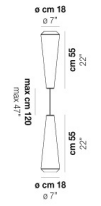

WITHWHITE SP 36 X

DATOS TÉCNICOS:

CERTIFICATIONS:

FUENTES DE LUZ

E27	2x77w	220-240V 50/60 Hz	E27
LED C 5.280 TM 2.700K	2x5w	220-240V 50/60 Hz	LED 5W - (DRIVER INCLUDED) - 2700K - 600 LUMENS - DIMMABLE

VOLUME	Mc 0,21
PESO BRUTO	Kg 11
PESO NETO	Kg 5,6

download

ACABADO DEL DIFUSOR

BC/ST

ACABADO PARTES METÁLICAS

BC

OTRAS VERSIONES DISPONIBLES

Haga clic en la versión para ir a la versión web del producto

WITHW SP 18 G

WITHW SP 18 M

WITHW SP 18 P

WITHW SP 18 X

WITHW SP 26 G

WITHW SP 26 M

WITHW SP 26 P

WITHW SP 26 X

WITHW SP 36 G