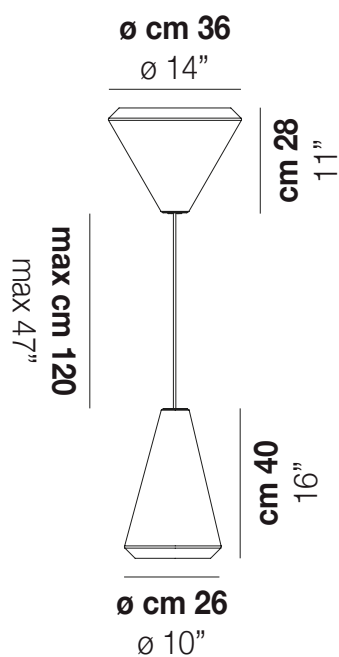

## WITHWHITE SP 36 M