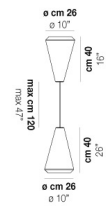

## WITHWHITE SP 36 M

### ACABADO PARTES METÁLICAS

BC

## OTRAS VERSIONES DISPONIBLES

Haga clic en la versión para ir a la versión web del producto

WITHW SP 18 G

WITHW SP 18 M

WITHW SP 18 P

WITHW SP 18 X

WITHW SP 26 G

WITHW SP 26 M

WITHW SP 26 P

WITHW SP 26 X

WITHW SP 36 G

WITHW SP 36 P

WITHW SP 36 X

WITHW SP 46 G

WITHW SP 46 M

WITHW SP 46 P