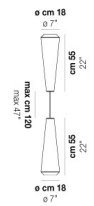

## WITHWHITE SP 36 M

### ACABADO PARTES METÁLICAS

BC

## OTRAS VERSIONES DISPONIBLES

Haga clic en la versión para ir a la versión web del producto

WITHW SP 18 G

WITHW SP 18 M

WITHW SP 18 P

WITHW SP 18 X

WITHW SP 26 G

WITHW SP 26 M

WITHW SP 26 P

WITHW SP 26 X

WITHW SP 36 G

WITHW SP 36 P

WITHW SP 36 X

WITHW SP 46 G

WITHW SP 46 M

WITHW SP 46 P