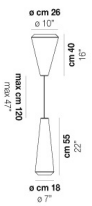

## WITHWHITE SP 36 M

### ACABADO PARTES METÁLICAS

BC

## OTRAS VERSIONES DISPONIBLES

Haga clic en la versión para ir a la versión web del producto

WITHW SP 18 G

WITHW SP 18 M

WITHW SP 18 P

WITHW SP 18 X

WITHW SP 26 G

WITHW SP 26 M

WITHW SP 26 P

WITHW SP 26 X

WITHW SP 36 G

WITHW SP 36 P

WITHW SP 36 X

WITHW SP 46 G

WITHW SP 46 M

WITHW SP 46 P