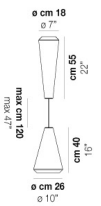

WITHW SP 18 M