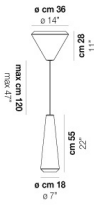

## WITHWHITE SP 36 M

### ACABADO PARTES METÁLICAS

BC

## OTRAS VERSIONES DISPONIBLES

Haga clic en la versión para ir a la versión web del producto

WITHW SP 18 G

WITHW SP 18 M

WITHW SP 18 P

WITHW SP 18 X

WITHW SP 26 G

WITHW SP 26 M

WITHW SP 26 P

WITHW SP 26 X

WITHW SP 36 G

WITHW SP 36 P

WITHW SP 36 X

WITHW SP 46 G

WITHW SP 46 M

WITHW SP 46 P