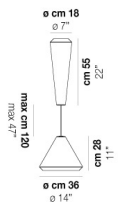

WITHWHITE SP 36 G

DATOS TÉCNICOS:

CERTIFICATIONS:

FUENTES DE LUZ

E27	2x77w	220-240V 50/60 Hz	E27
LED C 5.280 TM 2.700K	2x5w	220-240V 50/60 Hz	LED 5W - (DRIVER INCLUDED) - 2700K - 600 LUMENS - DIMMABLE

VOLUME	Mc 0,32
PESO BRUTO	Kg 0
PESO NETO	Kg 0

download

ACABADO DEL DIFUSOR

BC/ST

ACABADO PARTES METÁLICAS

BC

OTRAS VERSIONES DISPONIBLES

Haga clic en la versión para ir a la versión web del producto

WITHW SP 18 G

WITHW SP 18 M

WITHW SP 18 P

WITHW SP 18 X

WITHW SP 26 G

WITHW SP 26 M

WITHW SP 26 P

WITHW SP 26 X

WITHW SP 36 M