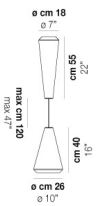

WITHWHITE SP 36 G

DATOS TÉCNICOS:

CERTIFICATIONS:

FUENTES DE LUZ

E27	2x77w	220-240V 50/60 Hz	E27
LED C 5.280 TM 2.700K	2x5w	220-240V 50/60 Hz	LED 5W - (DRIVER INCLUDED) - 2700K - 600 LUMENS - DIMMABLE

VOLUME	Mc 0,32
PESO BRUTO	Kg 0
PESO NETO	Kg 0

download

ACABADO DEL DIFUSOR

BC/ST

ACABADO PARTES METÁLICAS

BC

OTRAS VERSIONES DISPONIBLES

Haga clic en la versión para ir a la versión web del producto

WITHW SP 18 G

WITHW SP 18 M

WITHW SP 18 P

WITHW SP 18 X

WITHW SP 26 G

WITHW SP 26 M

WITHW SP 26 P

WITHW SP 26 X

WITHW SP 36 M