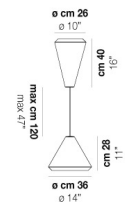

WITHWHITE SP 36 G

DATOS TÉCNICOS:

CERTIFICATIONS:

FUENTES DE LUZ

E27	2x77w	220-240V 50/60 Hz	E27
LED C 5.280 TM 2.700K	2x5w	220-240V 50/60 Hz	LED 5W - (DRIVER INCLUDED) - 2700K - 600 LUMENS - DIMMABLE

VOLUME	Mc 0,32
PESO BRUTO	Kg 0
PESO NETO	Kg 0

download

ACABADO DEL DIFUSOR

BC/ST

ACABADO PARTES METÁLICAS

BC

OTRAS VERSIONES DISPONIBLES

Haga clic en la versión para ir a la versión web del producto

WITHW SP 18 G

WITHW SP 18 M

WITHW SP 18 P

WITHW SP 18 X

WITHW SP 26 G

WITHW SP 26 M

WITHW SP 26 P

WITHW SP 26 X

WITHW SP 36 M