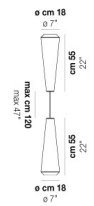

WITHWHITE SP 36 G

DATOS TÉCNICOS:

CERTIFICATIONS:

FUENTES DE LUZ

E27	2x77w	220-240V 50/60 Hz	E27
LED C 5.280 TM 2.700K	2x5w	220-240V 50/60 Hz	LED 5W - (DRIVER INCLUDED) - 2700K - 600 LUMENS - DIMMABLE

VOLUME	Mc 0,32
PESO BRUTO	Kg 0
PESO NETO	Kg 0

download

ACABADO DEL DIFUSOR

BC/ST

ACABADO PARTES METÁLICAS

BC

OTRAS VERSIONES DISPONIBLES

Haga clic en la versión para ir a la versión web del producto

WITHW SP 18 G

WITHW SP 18 M

WITHW SP 18 P

WITHW SP 18 X

WITHW SP 26 G

WITHW SP 26 M

WITHW SP 26 P

WITHW SP 26 X

WITHW SP 36 M