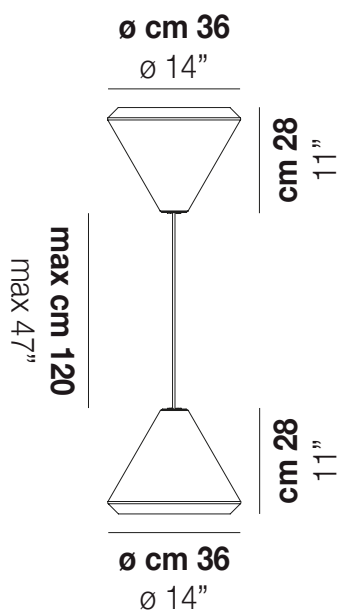

WITHWHITE SP 36 G

DATOS TÉCNICOS:

CERTIFICATIONS:

FUENTES DE LUZ

E27	2x77w	220-240V 50/60 Hz	E27
LED C 5.280 TM 2.700K	2x5w	220-240V 50/60 Hz	LED 5W - (DRIVER INCLUDED) - 2700K - 600 LUMENS - DIMMABLE

VOLUME	Mc 0,32
PESO BRUTO	Kg 0
PESO NETO	Kg 0

download

ACABADO DEL DIFUSOR

BC/ST

ACABADO PARTES METÁLICAS

BC

OTRAS VERSIONES DISPONIBLES

Haga clic en la versión para ir a la versión web del producto

WITHW SP 18 G

WITHW SP 18 M

WITHW SP 18 P

WITHW SP 18 X

WITHW SP 26 G

WITHW SP 26 M

WITHW SP 26 P

WITHW SP 26 X

WITHW SP 36 M

WITHW SP 36 P

WITHW SP 36 X

WITHW SP 46 G

WITHW SP 46 M

WITHW SP 46 P

WITHW SP 46 X

WITHW SP G

WITHW SP M