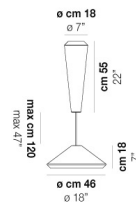

WITHWHITE SP 36 G

DATOS TÉCNICOS:

CERTIFICATIONS:

FUENTES DE LUZ

E27	2x77w	220-240V 50/60 Hz	E27
LED C 5.280 TM 2.700K	2x5w	220-240V 50/60 Hz	LED 5W - (DRIVER INCLUDED) - 2700K - 600 LUMENS - DIMMABLE

VOLUME	Mc 0,32
PESO BRUTO	Kg 0
PESO NETO	Kg 0

download

ACABADO DEL DIFUSOR

BC/ST

ACABADO PARTES METÁLICAS

BC

OTRAS VERSIONES DISPONIBLES

Haga clic en la versión para ir a la versión web del producto

WITHW SP 18 G

WITHW SP 18 M

WITHW SP 18 P

WITHW SP 18 X

WITHW SP 26 G

WITHW SP 26 M

WITHW SP 26 P

WITHW SP 26 X

WITHW SP 36 M