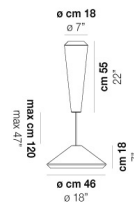

WITHWHITE SP 26 X

DATOS TÉCNICOS:

CERTIFICATIONS:

FUENTES DE LUZ

E27	2x77w	220-240V 50/60 Hz	E27
LED C 5.280 Tm 2.700K	2x5w	220-240V 50/60 Hz	LED 5W - (DRIVER INCLUDED) - 2700K - 600 LUMENS - DIMMABLE

VOLUME	Mc 0,2
PESO BRUTO	Kg 9,3
PESO NETO	Kg 6

download

ACABADO DEL DIFUSOR

BC/ST

ACABADO PARTES METÁLICAS

BC

OTRAS VERSIONES DISPONIBLES

Haga clic en la versión para ir a la versión web del producto

WITHW SP 18 G

WITHW SP 18 M

WITHW SP 18 P

WITHW SP 18 X

WITHW SP 26 G

WITHW SP 26 M

WITHW SP 26 P

WITHW SP 36 G

WITHW SP 36 M