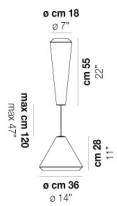

WITHWHITE SP 26 X

DATOS TÉCNICOS:

CERTIFICATIONS:

FUENTES DE LUZ

E27	2x77w	220-240V 50/60 Hz	E27
LED C 5.280 Tm 2.700K	2x5w	220-240V 50/60 Hz	LED 5W - (DRIVER INCLUDED) - 2700K - 600 LUMENS - DIMMABLE

VOLUME	Mc 0,2
PESO BRUTO	Kg 9,3
PESO NETO	Kg 6

download

ACABADO DEL DIFUSOR

BC/ST

ACABADO PARTES METÁLICAS

BC

OTRAS VERSIONES DISPONIBLES

Haga clic en la versión para ir a la versión web del producto

WITHW SP 18 G

WITHW SP 18 M

WITHW SP 18 P

WITHW SP 18 X

WITHW SP 26 G

WITHW SP 26 M

WITHW SP 26 P

WITHW SP 36 G

WITHW SP 36 M