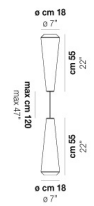

WITHWHITE SP 26 X

DATOS TÉCNICOS:

CERTIFICATIONS:

FUENTES DE LUZ

E27	2x77w	220-240V 50/60 Hz	E27
LED C 5.280 Tm 2.700K	2x5w	220-240V 50/60 Hz	LED 5W - (DRIVER INCLUDED) - 2700K - 600 LUMENS - DIMMABLE

VOLUME	Mc 0,2
PESO BRUTO	Kg 9,3
PESO NETO	Kg 6

download

ACABADO DEL DIFUSOR

BC/ST

ACABADO PARTES METÁLICAS

BC

OTRAS VERSIONES DISPONIBLES

Haga clic en la versión para ir a la versión web del producto

WITHW SP 18 G

WITHW SP 18 M

WITHW SP 18 P

WITHW SP 18 X

WITHW SP 26 G

WITHW SP 26 M

WITHW SP 26 P

WITHW SP 36 G

WITHW SP 36 M