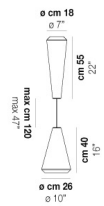

WITHWHITE SP 26 X

DATOS TÉCNICOS:

CERTIFICATIONS:

FUENTES DE LUZ

E27	2x77w	220-240V 50/60 Hz	E27
LED C 5.280 Tm 2.700K	2x5w	220-240V 50/60 Hz	LED 5W - (DRIVER INCLUDED) - 2700K - 600 LUMENS - DIMMABLE

VOLUME	Mc 0,2
PESO BRUTO	Kg 9,3
PESO NETO	Kg 6

download

ACABADO DEL DIFUSOR

BC/ST

ACABADO PARTES METÁLICAS

BC

OTRAS VERSIONES DISPONIBLES

Haga clic en la versión para ir a la versión web del producto

WITHW SP 18 G

WITHW SP 18 M

WITHW SP 18 P

WITHW SP 18 X

WITHW SP 26 G

WITHW SP 26 M

WITHW SP 26 P

WITHW SP 36 G

WITHW SP 36 M