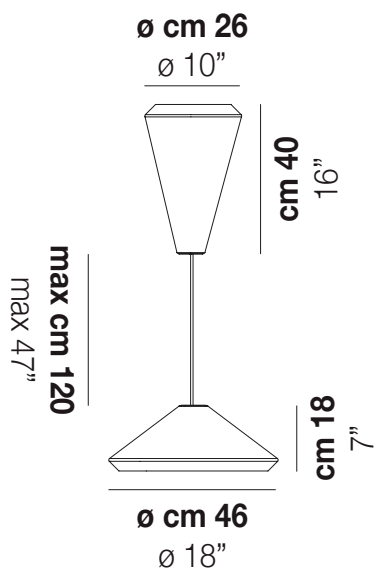

WITHWHITE SP 26 X

DATOS TÉCNICOS:

CERTIFICATIONS:

FUENTES DE LUZ

E27	2x77w	220-240V 50/60 Hz	E27
LED C 5.280 Tm 2.700K	2x5w	220-240V 50/60 Hz	LED 5W - (DRIVER INCLUDED) - 2700K - 600 LUMENS - DIMMABLE

VOLUME	Mc 0,2
PESO BRUTO	Kg 9,3
PESO NETO	Kg 6

download

ACABADO DEL DIFUSOR

BC/ST

ACABADO PARTES METÁLICAS

BC

OTRAS VERSIONES DISPONIBLES

Haga clic en la versión para ir a la versión web del producto

WITHW SP 18 G

WITHW SP 18 M

WITHW SP 18 P

WITHW SP 18 X

WITHW SP 26 G

WITHW SP 26 M

WITHW SP 26 P

WITHW SP 36 G

WITHW SP 36 M

WITHW SP 36 P

WITHW SP 36 X

WITHW SP 46 G

WITHW SP 46 M

WITHW SP 46 P

WITHW SP 46 X

WITHW SP G

WITHW SP M