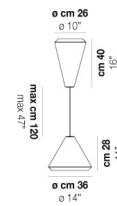

WITHWHITE SP 26 X

DATOS TÉCNICOS:

CERTIFICATIONS:

FUENTES DE LUZ

E27	2x77w	220-240V 50/60 Hz	E27
LED C 5.280 Tm 2.700K	2x5w	220-240V 50/60 Hz	LED 5W - (DRIVER INCLUDED) - 2700K - 600 LUMENS - DIMMABLE

VOLUME	Mc 0,2
PESO BRUTO	Kg 9,3
PESO NETO	Kg 6

download

ACABADO DEL DIFUSOR

BC/ST

ACABADO PARTES METÁLICAS

BC

OTRAS VERSIONES DISPONIBLES

Haga clic en la versión para ir a la versión web del producto

WITHW SP 18 G

WITHW SP 18 M

WITHW SP 18 P

WITHW SP 18 X

WITHW SP 26 G

WITHW SP 26 M

WITHW SP 26 P

WITHW SP 36 G

WITHW SP 36 M