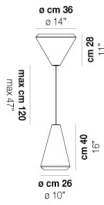

VOLUME Mc 0,2

PESO BRUTO Kg 8,5

PESO NETO Kg 4,8

download

ACABADO DEL DIFUSOR

BC/ST

ACABADO PARTES METÁLICAS

BC

OTRAS VERSIONES DISPONIBLES

Haga clic en la versión para ir a la versión web del producto

WITHW SP 18 G

WITHW SP 18 M

WITHW SP 18 P

WITHW SP 18 X

WITHW SP 26 G

WITHW SP 26 M

WITHW SP 26 X

WITHW SP 36 G

WITHW SP 36 M

WITHW SP 36 P

WITHW SP 36 X

WITHW SP 46 G

WITHW SP 46 M

WITHW SP 46 P