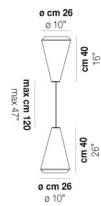

VOLUME Mc 0,2

PESO BRUTO Kg 8,5

PESO NETO Kg 4,8

download

ACABADO DEL DIFUSOR

BC/ST

ACABADO PARTES METÁLICAS

BC

OTRAS VERSIONES DISPONIBLES

Haga clic en la versión para ir a la versión web del producto

WITHW SP 18 G

WITHW SP 18 M

WITHW SP 18 P

WITHW SP 18 X

WITHW SP 26 G

WITHW SP 26 M

WITHW SP 26 X

WITHW SP 36 G

WITHW SP 36 M

WITHW SP 36 P

WITHW SP 36 X

WITHW SP 46 G

WITHW SP 46 M

WITHW SP 46 P