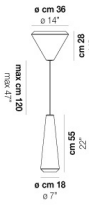

VOLUME Mc 0,2

PESO BRUTO Kg 8,5

PESO NETO Kg 4,8

download

ACABADO DEL DIFUSOR

BC/ST

ACABADO PARTES METÁLICAS

BC

OTRAS VERSIONES DISPONIBLES

Haga clic en la versión para ir a la versión web del producto

WITHW SP 18 G

WITHW SP 18 M

WITHW SP 18 P

WITHW SP 18 X

WITHW SP 26 G

WITHW SP 26 M

WITHW SP 26 X

WITHW SP 36 G

WITHW SP 36 M

WITHW SP 36 P

WITHW SP 36 X

WITHW SP 46 G

WITHW SP 46 M

WITHW SP 46 P