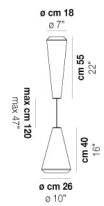

VOLUME Mc 0,2

PESO BRUTO Kg 8,5

PESO NETO Kg 4,8

download

ACABADO DEL DIFUSOR

BC/ST

ACABADO PARTES METÁLICAS

BC

OTRAS VERSIONES DISPONIBLES

Haga clic en la versión para ir a la versión web del producto

WITHW SP 18 G

WITHW SP 18 M

WITHW SP 18 P

WITHW SP 18 X

WITHW SP 26 G

WITHW SP 26 M