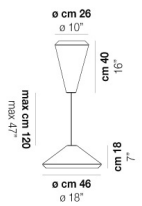

VOLUME Mc 0,2

PESO BRUTO Kg 8,5

PESO NETO Kg 4,8

download

ACABADO DEL DIFUSOR

BC/ST

ACABADO PARTES METÁLICAS

BC

OTRAS VERSIONES DISPONIBLES

Haga clic en la versión para ir a la versión web del producto

WITHW SP 18 G

WITHW SP 18 M

WITHW SP 18 P

WITHW SP 18 X

WITHW SP 26 G

WITHW SP 26 M

WITHW SP 26 X

WITHW SP 36 G

WITHW SP 36 M

WITHW SP 36 P

WITHW SP 36 X

WITHW SP 46 G

WITHW SP 46 M

WITHW SP 46 P