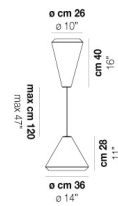

VOLUME Mc 0,2

PESO BRUTO Kg 8,5

PESO NETO Kg 4,8

download

ACABADO DEL DIFUSOR

BC/ST

ACABADO PARTES METÁLICAS

BC

OTRAS VERSIONES DISPONIBLES

Haga clic en la versión para ir a la versión web del producto

WITHW SP 18 G

WITHW SP 18 M

WITHW SP 18 P

WITHW SP 18 X

WITHW SP 26 G

WITHW SP 26 M

WITHW SP 26 X

WITHW SP 36 G

WITHW SP 36 M

WITHW SP 36 P

WITHW SP 36 X

WITHW SP 46 G

WITHW SP 46 M

WITHW SP 46 P