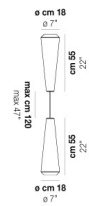

VOLUME Mc 0,2

PESO BRUTO Kg 8,5

PESO NETO Kg 4,8

download

ACABADO DEL DIFUSOR

BC/ST

ACABADO PARTES METÁLICAS

BC

OTRAS VERSIONES DISPONIBLES

Haga clic en la versión para ir a la versión web del producto

WITHW SP 18 G

WITHW SP 18 M

WITHW SP 18 P

WITHW SP 18 X

WITHW SP 26 G

WITHW SP 26 M

WITHW SP 26 X

WITHW SP 36 G

WITHW SP 36 M

WITHW SP 36 P

WITHW SP 36 X

WITHW SP 46 G

WITHW SP 46 M

WITHW SP 46 P