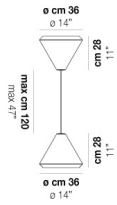

VOLUME Mc 0,2

PESO BRUTO Kg 8,5

PESO NETO Kg 4,8

download

ACABADO DEL DIFUSOR

BC/ST

ACABADO PARTES METÁLICAS

BC

OTRAS VERSIONES DISPONIBLES

Haga clic en la versión para ir a la versión web del producto

WITHW SP 18 G

WITHW SP 18 M

WITHW SP 18 P

WITHW SP 18 X

WITHW SP 26 G

WITHW SP 26 M

WITHW SP 26 X

WITHW SP 36 G

WITHW SP 36 M

WITHW SP 36 P

WITHW SP 36 X

WITHW SP 46 G

WITHW SP 46 M

WITHW SP 46 P