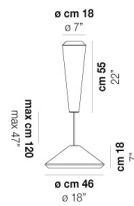

VOLUME Mc 0,2

PESO BRUTO Kg 8,5

PESO NETO Kg 4,8

download

ACABADO DEL DIFUSOR

BC/ST

ACABADO PARTES METÁLICAS

BC

OTRAS VERSIONES DISPONIBLES

Haga clic en la versión para ir a la versión web del producto

WITHW SP 18 G

WITHW SP 18 M

WITHW SP 18 P

WITHW SP 18 X

WITHW SP 26 G

WITHW SP 26 M

WITHW SP 26 X

WITHW SP 36 G

WITHW SP 36 M

WITHW SP 36 P

WITHW SP 36 X

WITHW SP 46 G

WITHW SP 46 M

WITHW SP 46 P