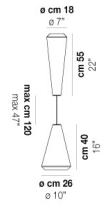

VOLUME Mc 0,22

PESO BRUTO Kg 8,2

PESO NETO Kg 5

download

ACABADO DEL DIFUSOR

BC/ST

ACABADO PARTES METÁLICAS

BC

OTRAS VERSIONES DISPONIBLES

Haga clic en la versión para ir a la versión web del producto

WITHW SP 18 G

WITHW SP 18 M

WITHW SP 18 P

WITHW SP 18 X

WITHW SP 26 G

WITHW SP 26 P