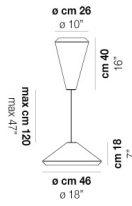

VOLUME Mc 0,22

PESO BRUTO Kg 8,2

PESO NETO Kg 5

download

ACABADO DEL DIFUSOR

BC/ST

ACABADO PARTES METÁLICAS

BC

OTRAS VERSIONES DISPONIBLES

Haga clic en la versión para ir a la versión web del producto

WITHW SP 18 G

WITHW SP 18 M

WITHW SP 18 P

WITHW SP 18 X

WITHW SP 26 G

WITHW SP 26 P

WITHW SP 26 X

WITHW SP 36 G

WITHW SP 36 M

WITHW SP 36 P

WITHW SP 36 X

WITHW SP 46 G

WITHW SP 46 M

WITHW SP 46 P