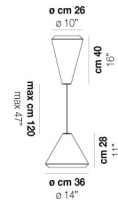

VOLUME Mc 0,22

PESO BRUTO Kg 8,2

PESO NETO Kg 5

download

ACABADO DEL DIFUSOR

BC/ST

ACABADO PARTES METÁLICAS

BC

OTRAS VERSIONES DISPONIBLES

Haga clic en la versión para ir a la versión web del producto

WITHW SP 18 G

WITHW SP 18 M

WITHW SP 18 P

WITHW SP 18 X

WITHW SP 26 G

WITHW SP 26 P

WITHW SP 26 X

WITHW SP 36 G

WITHW SP 36 M

WITHW SP 36 P

WITHW SP 36 X

WITHW SP 46 G

WITHW SP 46 M

WITHW SP 46 P