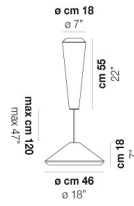

VOLUME Mc 0,22

PESO BRUTO Kg 8,2

PESO NETO Kg 5

download

ACABADO DEL DIFUSOR

BC/ST

ACABADO PARTES METÁLICAS

BC

OTRAS VERSIONES DISPONIBLES

Haga clic en la versión para ir a la versión web del producto

WITHW SP 18 G

WITHW SP 18 M

WITHW SP 18 P

WITHW SP 18 X

WITHW SP 26 G

WITHW SP 26 P

WITHW SP 26 X

WITHW SP 36 G

WITHW SP 36 M

WITHW SP 36 P

WITHW SP 36 X

WITHW SP 46 G

WITHW SP 46 M

WITHW SP 46 P