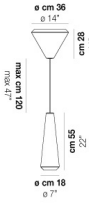

VOLUME Mc 0,22

PESO BRUTO Kg 8,2

PESO NETO Kg 5

download

ACABADO DEL DIFUSOR

BC/ST

ACABADO PARTES METÁLICAS

BC

OTRAS VERSIONES DISPONIBLES

Haga clic en la versión para ir a la versión web del producto

WITHW SP 18 G

WITHW SP 18 M

WITHW SP 18 P

WITHW SP 18 X

WITHW SP 26 G

WITHW SP 26 P

WITHW SP 26 X

WITHW SP 36 G

WITHW SP 36 M

WITHW SP 36 P

WITHW SP 36 X

WITHW SP 46 G

WITHW SP 46 M

WITHW SP 46 P