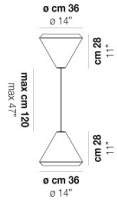

VOLUME Mc 0,22

PESO BRUTO Kg 8,2

PESO NETO Kg 5

download

ACABADO DEL DIFUSOR

BC/ST

ACABADO PARTES METÁLICAS

BC

OTRAS VERSIONES DISPONIBLES

Haga clic en la versión para ir a la versión web del producto

WITHW SP 18 G

WITHW SP 18 M

WITHW SP 18 P

WITHW SP 18 X

WITHW SP 26 G

WITHW SP 26 P

WITHW SP 26 X

WITHW SP 36 G

WITHW SP 36 M

WITHW SP 36 P

WITHW SP 36 X

WITHW SP 46 G

WITHW SP 46 M

WITHW SP 46 P