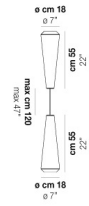

VOLUME Mc 0,22

PESO BRUTO Kg 8,2

PESO NETO Kg 5

download

ACABADO DEL DIFUSOR

BC/ST

ACABADO PARTES METÁLICAS

BC

OTRAS VERSIONES DISPONIBLES

Haga clic en la versión para ir a la versión web del producto

WITHW SP 18 G

WITHW SP 18 M

WITHW SP 18 P

WITHW SP 18 X

WITHW SP 26 G

WITHW SP 26 P

WITHW SP 26 X

WITHW SP 36 G

WITHW SP 36 M

WITHW SP 36 P

WITHW SP 36 X

WITHW SP 46 G

WITHW SP 46 M

WITHW SP 46 P