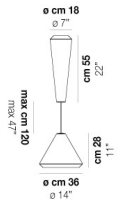

OTRAS VERSIONES DISPONIBLES

Haga clic en la versión para ir a la versión web del producto

WITHW SP 18 G