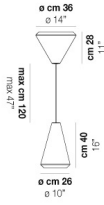

VOLUME Mc 0,22

PESO BRUTO Kg 8,2

PESO NETO Kg 5

download

ACABADO DEL DIFUSOR

BC/ST

ACABADO PARTES METÁLICAS

BC

OTRAS VERSIONES DISPONIBLES

Haga clic en la versión para ir a la versión web del producto

WITHW SP 18 G

WITHW SP 18 M

WITHW SP 18 P

WITHW SP 18 X

WITHW SP 26 G

WITHW SP 26 P

WITHW SP 26 X

WITHW SP 36 G

WITHW SP 36 M

WITHW SP 36 P

WITHW SP 36 X

WITHW SP 46 G

WITHW SP 46 M

WITHW SP 46 P