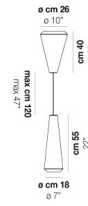

VOLUME Mc 0,22

PESO BRUTO Kg 8,2

PESO NETO Kg 5

download

ACABADO DEL DIFUSOR

BC/ST

ACABADO PARTES METÁLICAS

BC

OTRAS VERSIONES DISPONIBLES

Haga clic en la versión para ir a la versión web del producto

WITHW SP 18 G

WITHW SP 18 M

WITHW SP 18 P

WITHW SP 18 X

WITHW SP 26 G

WITHW SP 26 P

WITHW SP 26 X

WITHW SP 36 G

WITHW SP 36 M

WITHW SP 36 P

WITHW SP 36 X

WITHW SP 46 G

WITHW SP 46 M

WITHW SP 46 P