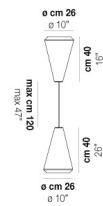

VOLUME Mc 0,22

PESO BRUTO Kg 8,5

PESO NETO Kg 5

download

ACABADO DEL DIFUSOR

BC/ST

ACABADO PARTES METÁLICAS

BC

OTRAS VERSIONES DISPONIBLES

Haga clic en la versión para ir a la versión web del producto

WITHW SP 18 G

WITHW SP 18 M

WITHW SP 18 P

WITHW SP 18 X

WITHW SP 26 M

WITHW SP 26 P

WITHW SP 26 X

WITHW SP 36 G

WITHW SP 36 M

WITHW SP 36 P

WITHW SP 36 X

WITHW SP 46 G

WITHW SP 46 M

WITHW SP 46 P