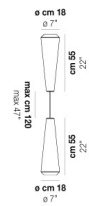

VOLUME Mc 0,22

PESO BRUTO Kg 8,5

PESO NETO Kg 5

download

ACABADO DEL DIFUSOR

BC/ST

ACABADO PARTES METÁLICAS

BC

OTRAS VERSIONES DISPONIBLES

Haga clic en la versión para ir a la versión web del producto

WITHW SP 18 G

WITHW SP 18 M

WITHW SP 18 P

WITHW SP 18 X

WITHW SP 26 M

WITHW SP 26 P

WITHW SP 26 X

WITHW SP 36 G

WITHW SP 36 M

WITHW SP 36 P

WITHW SP 36 X

WITHW SP 46 G

WITHW SP 46 M

WITHW SP 46 P