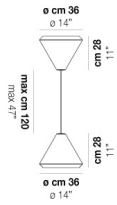

VOLUME Mc 0,22

PESO BRUTO Kg 8,5

PESO NETO Kg 5

download

ACABADO DEL DIFUSOR

BC/ST

ACABADO PARTES METÁLICAS

BC

OTRAS VERSIONES DISPONIBLES

Haga clic en la versión para ir a la versión web del producto

WITHW SP 18 G

WITHW SP 18 M

WITHW SP 18 P

WITHW SP 18 X

WITHW SP 26 M

WITHW SP 26 P

WITHW SP 26 X

WITHW SP 36 G

WITHW SP 36 M

WITHW SP 36 P

WITHW SP 36 X

WITHW SP 46 G

WITHW SP 46 M

WITHW SP 46 P