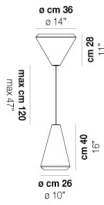

VOLUME Mc 0,22

PESO BRUTO Kg 8,5

PESO NETO Kg 5

download

ACABADO DEL DIFUSOR

BC/ST

ACABADO PARTES METÁLICAS

BC

OTRAS VERSIONES DISPONIBLES

Haga clic en la versión para ir a la versión web del producto

WITHW SP 18 G

WITHW SP 18 M

WITHW SP 18 P

WITHW SP 18 X

WITHW SP 26 M

WITHW SP 26 P

WITHW SP 26 X

WITHW SP 36 G

WITHW SP 36 M

WITHW SP 36 P

WITHW SP 36 X

WITHW SP 46 G

WITHW SP 46 M

WITHW SP 46 P