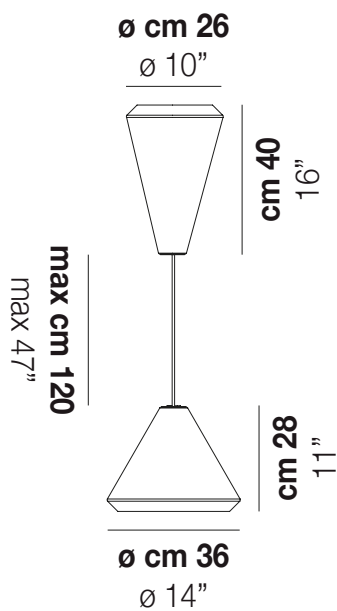

WITHWHITE SP 26 G

DATOS TÉCNICOS:

CERTIFICATIONS:

FUENTES DE LUZ

E27  2x77w 220-240V 50/60 Hz

E27

 2x5w 220-240V 50/60 Hz

LED 5W - (DRIVER INCLUDED) - 2700K - 600 LUMENS
 - DIMMABLE

VOLUME Mc 0,22

PESO BRUTO Kg 8,5

PESO NETO Kg 5

download

ACABADO DEL DIFUSOR

BC/ST

ACABADO PARTES METÁLICAS

BC

WITHW SP 26 X

WITHW SP 36 G

WITHW SP 36 M

WITHW SP 36 P

WITHW SP 36 X

WITHW SP 46 G

WITHW SP 46 M

WITHW SP 46 P