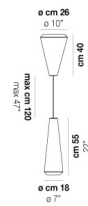

VOLUME Mc 0,22

PESO BRUTO Kg 8,5

PESO NETO Kg 5

download

ACABADO DEL DIFUSOR

BC/ST

ACABADO PARTES METÁLICAS

BC

OTRAS VERSIONES DISPONIBLES

Haga clic en la versión para ir a la versión web del producto

WITHW SP 18 G

WITHW SP 18 M

WITHW SP 18 P

WITHW SP 18 X

WITHW SP 26 M

WITHW SP 26 P

WITHW SP 26 X

WITHW SP 36 G

WITHW SP 36 M

WITHW SP 36 P

WITHW SP 36 X

WITHW SP 46 G

WITHW SP 46 M

WITHW SP 46 P