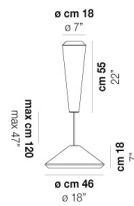

VOLUME Mc 0,22

PESO BRUTO Kg 8,5

PESO NETO Kg 5

download

ACABADO DEL DIFUSOR

BC/ST

ACABADO PARTES METÁLICAS

BC

OTRAS VERSIONES DISPONIBLES

Haga clic en la versión para ir a la versión web del producto

WITHW SP 18 G

WITHW SP 18 M

WITHW SP 18 P

WITHW SP 18 X

WITHW SP 26 M

WITHW SP 26 P

WITHW SP 26 X

WITHW SP 36 G

WITHW SP 36 M

WITHW SP 36 P

WITHW SP 36 X

WITHW SP 46 G

WITHW SP 46 M

WITHW SP 46 P