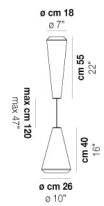

VOLUME Mc 0,22

PESO BRUTO Kg 8,5

PESO NETO Kg 5

download

ACABADO DEL DIFUSOR

BC/ST

ACABADO PARTES METÁLICAS

BC

OTRAS VERSIONES DISPONIBLES

Haga clic en la versión para ir a la versión web del producto

WITHW SP 18 G

WITHW SP 18 M

WITHW SP 18 P

WITHW SP 18 X

WITHW SP 26 M

WITHW SP 26 P