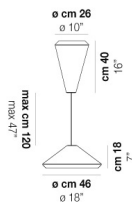

VOLUME Mc 0,22

PESO BRUTO Kg 8,5

PESO NETO Kg 5

download

ACABADO DEL DIFUSOR

BC/ST

ACABADO PARTES METÁLICAS

BC

OTRAS VERSIONES DISPONIBLES

Haga clic en la versión para ir a la versión web del producto

WITHW SP 18 G

WITHW SP 18 M

WITHW SP 18 P

WITHW SP 18 X

WITHW SP 26 M

WITHW SP 26 P

WITHW SP 26 X

WITHW SP 36 G

WITHW SP 36 M

WITHW SP 36 P

WITHW SP 36 X

WITHW SP 46 G

WITHW SP 46 M

WITHW SP 46 P