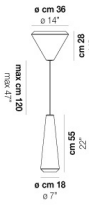

VOLUME Mc 0,22

PESO BRUTO Kg 8,5

PESO NETO Kg 5

download

ACABADO DEL DIFUSOR

BC/ST

ACABADO PARTES METÁLICAS

BC

OTRAS VERSIONES DISPONIBLES

Haga clic en la versión para ir a la versión web del producto

WITHW SP 18 G

WITHW SP 18 M

WITHW SP 18 P

WITHW SP 18 X

WITHW SP 26 M

WITHW SP 26 P

WITHW SP 26 X

WITHW SP 36 G

WITHW SP 36 M

WITHW SP 36 P

WITHW SP 36 X

WITHW SP 46 G

WITHW SP 46 M

WITHW SP 46 P