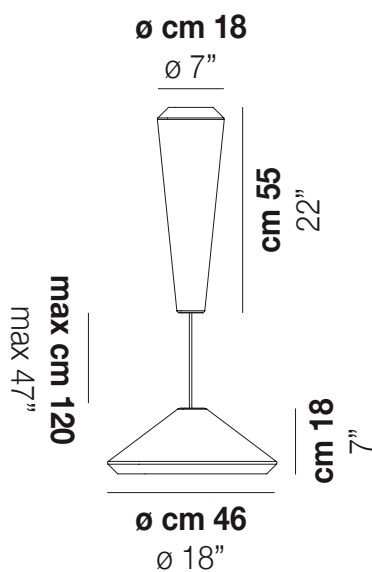

## WITHWHITE SP 18 X

### ACABADO DEL DIFUSOR

BC/ST