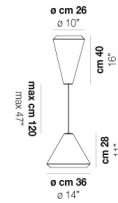

WITHWHITE SP 18 P

DATOS TÉCNICOS:

CERTIFICATIONS:

FUENTES DE LUZ

E27	2x77w	220-240V 50/60 Hz	E27
LED C 5.280 TM 2.700K	2x5w	220-240V 50/60 Hz	LED 5W - (DRIVER INCLUDED) - 2700K - 600 LUMENS - DIMMABLE

VOLUME	Mc 0,18
PESO BRUTO	Kg 9
PESO NETO	Kg 6

download

ACABADO DEL DIFUSOR

BC/ST

ACABADO PARTES METÁLICAS

BC

OTRAS VERSIONES DISPONIBLES

Haga clic en la versión para ir a la versión web del producto

WITHW SP 18 G

WITHW SP 18 M

WITHW SP 18 X

WITHW SP 26 G

WITHW SP 26 M

WITHW SP 26 P

WITHW SP 26 X

WITHW SP 36 G

WITHW SP 36 M