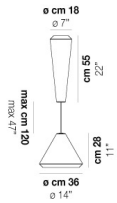

WITHWHITE SP 18 P

DATOS TÉCNICOS:

CERTIFICATIONS:

FUENTES DE LUZ

E27	2x77w	220-240V 50/60 Hz	E27
LED C 5.280 TM 2.700K	2x5w	220-240V 50/60 Hz	LED 5W - (DRIVER INCLUDED) - 2700K - 600 LUMENS - DIMMABLE

VOLUME	Mc 0,18
PESO BRUTO	Kg 9
PESO NETO	Kg 6

download

ACABADO DEL DIFUSOR

BC/ST

ACABADO PARTES METÁLICAS

BC

OTRAS VERSIONES DISPONIBLES

Haga clic en la versión para ir a la versión web del producto

WITHW SP 18 G

WITHW SP 18 M

WITHW SP 18 X

WITHW SP 26 G

WITHW SP 26 M

WITHW SP 26 P

WITHW SP 26 X

WITHW SP 36 G

WITHW SP 36 M