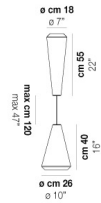

WITHWHITE SP 18 P

DATOS TÉCNICOS:

CERTIFICATIONS:

FUENTES DE LUZ

E27	2x77w	220-240V 50/60 Hz	E27
LED C 5.280 TM 2.700K	2x5w	220-240V 50/60 Hz	LED 5W - (DRIVER INCLUDED) - 2700K - 600 LUMENS - DIMMABLE

VOLUME	Mc 0,18
PESO BRUTO	Kg 9
PESO NETO	Kg 6

download

ACABADO DEL DIFUSOR

BC/ST

ACABADO PARTES METÁLICAS

BC

OTRAS VERSIONES DISPONIBLES

Haga clic en la versión para ir a la versión web del producto

WITHW SP 18 G

WITHW SP 18 M

WITHW SP 18 X

WITHW SP 26 G

WITHW SP 26 M

WITHW SP 26 P

WITHW SP 26 X

WITHW SP 36 G

WITHW SP 36 M