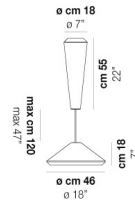

WITHWHITE SP 18 P

DATOS TÉCNICOS:

CERTIFICATIONS:

FUENTES DE LUZ

E27	2x77w	220-240V 50/60 Hz	E27
LED C 5.280 TM 2.700K	2x5w	220-240V 50/60 Hz	LED 5W - (DRIVER INCLUDED) - 2700K - 600 LUMENS - DIMMABLE

VOLUME	Mc 0,18
PESO BRUTO	Kg 9
PESO NETO	Kg 6

download

ACABADO DEL DIFUSOR

BC/ST

ACABADO PARTES METÁLICAS

BC

OTRAS VERSIONES DISPONIBLES

Haga clic en la versión para ir a la versión web del producto

WITHW SP 18 G

WITHW SP 18 M

WITHW SP 18 X

WITHW SP 26 G

WITHW SP 26 M

WITHW SP 26 P

WITHW SP 26 X

WITHW SP 36 G

WITHW SP 36 M