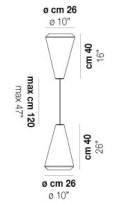

WITHWHITE SP 18 P

DATOS TÉCNICOS:

CERTIFICATIONS:

FUENTES DE LUZ

E27	2x77w	220-240V 50/60 Hz	E27
LED C 5.280 TM 2.700K	2x5w	220-240V 50/60 Hz	LED 5W - (DRIVER INCLUDED) - 2700K - 600 LUMENS - DIMMABLE

VOLUME	Mc 0,18
PESO BRUTO	Kg 9
PESO NETO	Kg 6

download

ACABADO DEL DIFUSOR

BC/ST

ACABADO PARTES METÁLICAS

BC

OTRAS VERSIONES DISPONIBLES

Haga clic en la versión para ir a la versión web del producto

WITHW SP 18 G

WITHW SP 18 M

WITHW SP 18 X

WITHW SP 26 G

WITHW SP 26 M

WITHW SP 26 P

WITHW SP 26 X

WITHW SP 36 G

WITHW SP 36 M