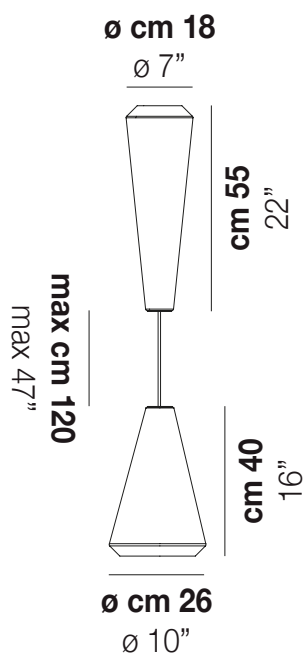

## WITHWHITE SP 18 M