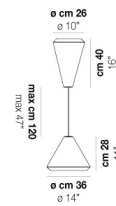

WITHWHITE SP 18 G

DATOS TÉCNICOS:

CERTIFICATIONS:

FUENTES DE LUZ

E27	2x77w	220-240V 50/60 Hz	E27
LED C 5.280 TM 2.700K	2x5w	220-240V 50/60 Hz	LED 5W - (DRIVER INCLUDED) - 2700K - 600 LUMENS - DIMMABLE

VOLUME	Mc 0,28
PESO BRUTO	Kg 11
PESO NETO	Kg 5,6

download

ACABADO DEL DIFUSOR

BC/ST

ACABADO PARTES METÁLICAS

BC

OTRAS VERSIONES DISPONIBLES

Haga clic en la versión para ir a la versión web del producto

WITHW SP 18 M

WITHW SP 18 P

WITHW SP 18 X

WITHW SP 26 G

WITHW SP 26 M

WITHW SP 26 P

WITHW SP 26 X

WITHW SP 36 G

WITHW SP 36 M