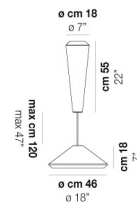

WITHWHITE SP 18 G

DATOS TÉCNICOS:

CERTIFICATIONS:

FUENTES DE LUZ

E27	2x77w	220-240V 50/60 Hz	E27
LED C 5.280 TM 2.700K	2x5w	220-240V 50/60 Hz	LED 5W - (DRIVER INCLUDED) - 2700K - 600 LUMENS - DIMMABLE

VOLUME	Mc 0,28
PESO BRUTO	Kg 11
PESO NETO	Kg 5,6

download

ACABADO DEL DIFUSOR

BC/ST

ACABADO PARTES METÁLICAS

BC

OTRAS VERSIONES DISPONIBLES

Haga clic en la versión para ir a la versión web del producto

WITHW SP 18 M

WITHW SP 18 P

WITHW SP 18 X

WITHW SP 26 G

WITHW SP 26 M

WITHW SP 26 P

WITHW SP 26 X

WITHW SP 36 G

WITHW SP 36 M