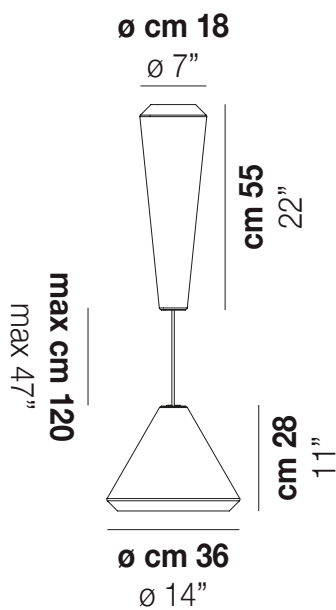

WITHWHITE SP 18 G

DATOS TÉCNICOS:

CERTIFICATIONS:

FUENTES DE LUZ

E27	2x77w	220-240V 50/60 Hz	E27
LED C 5.280 TM 2.700K	2x5w	220-240V 50/60 Hz	LED 5W - (DRIVER INCLUDED) - 2700K - 600 LUMENS - DIMMABLE

VOLUME	Mc 0,28
PESO BRUTO	Kg 11
PESO NETO	Kg 5,6

download

ACABADO DEL DIFUSOR

BC/ST

ACABADO PARTES METÁLICAS

BC

OTRAS VERSIONES DISPONIBLES

Haga clic en la versión para ir a la versión web del producto

WITHW SP 18 M

WITHW SP 18 P

WITHW SP 18 X

WITHW SP 26 G

WITHW SP 26 M

WITHW SP 26 P

WITHW SP 26 X

WITHW SP 36 G

WITHW SP 36 M

WITHW SP 36 P

WITHW SP 36 X

WITHW SP 46 G

WITHW SP 46 M

WITHW SP 46 P

WITHW SP 46 X

WITHW SP G

WITHW SP M