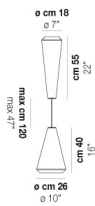

WITHWHITE SP 18 G

DATOS TÉCNICOS:

CERTIFICATIONS:

FUENTES DE LUZ

E27	2x77w	220-240V 50/60 Hz	E27
LED C 5.280 TM 2.700K	2x5w	220-240V 50/60 Hz	LED 5W - (DRIVER INCLUDED) - 2700K - 600 LUMENS - DIMMABLE

VOLUME	Mc 0,28
PESO BRUTO	Kg 11
PESO NETO	Kg 5,6

download

ACABADO DEL DIFUSOR

BC/ST

ACABADO PARTES METÁLICAS

BC

OTRAS VERSIONES DISPONIBLES

Haga clic en la versión para ir a la versión web del producto

WITHW SP 18 M

WITHW SP 18 P

WITHW SP 18 X

WITHW SP 26 G

WITHW SP 26 M

WITHW SP 26 P

WITHW SP 26 X

WITHW SP 36 G

WITHW SP 36 M