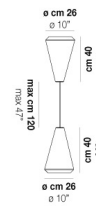

WITHWHITE SP 18 G

DATOS TÉCNICOS:

CERTIFICATIONS:

FUENTES DE LUZ

E27	2x77w	220-240V 50/60 Hz	E27
LED C 5.280 TM 2.700K	2x5w	220-240V 50/60 Hz	LED 5W - (DRIVER INCLUDED) - 2700K - 600 LUMENS - DIMMABLE

VOLUME	Mc 0,28
PESO BRUTO	Kg 11
PESO NETO	Kg 5,6

download

ACABADO DEL DIFUSOR

BC/ST

ACABADO PARTES METÁLICAS

BC

OTRAS VERSIONES DISPONIBLES

Haga clic en la versión para ir a la versión web del producto

WITHW SP 18 M

WITHW SP 18 P

WITHW SP 18 X

WITHW SP 26 G

WITHW SP 26 M

WITHW SP 26 P

WITHW SP 26 X

WITHW SP 36 G

WITHW SP 36 M