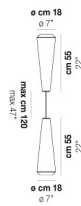

WITHWHITE SP 18 G

DATOS TÉCNICOS:

CERTIFICATIONS:

FUENTES DE LUZ

E27	2x77w	220-240V 50/60 Hz	E27
LED C 5.280 TM 2.700K	2x5w	220-240V 50/60 Hz	LED 5W - (DRIVER INCLUDED) - 2700K - 600 LUMENS - DIMMABLE

VOLUME	Mc 0,28
PESO BRUTO	Kg 11
PESO NETO	Kg 5,6

download

ACABADO DEL DIFUSOR

BC/ST

ACABADO PARTES METÁLICAS

BC

OTRAS VERSIONES DISPONIBLES

Haga clic en la versión para ir a la versión web del producto

WITHW SP 18 M

WITHW SP 18 P

WITHW SP 18 X

WITHW SP 26 G

WITHW SP 26 M

WITHW SP 26 P

WITHW SP 26 X

WITHW SP 36 G

WITHW SP 36 M