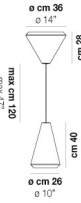

download

ACABADO DEL DIFUSOR

BC/ST

ACABADO PARTES METÁLICAS

BC

OTRAS VERSIONES DISPONIBLES

Haga clic en la versión para ir a la versión web del producto

WITHW SP 18 M

WITHW SP 18 P

WITHW SP 18 X

WITHW SP 26 G

WITHW SP 26 M

WITHW SP 26 P

WITHW SP 26 X

WITHW SP 36 G

WITHW SP 36 M

WITHW SP 36 P

WITHW SP 36 X

WITHW SP 46 G

WITHW SP 46 M

WITHW SP 46 P

WITHW SP 46 X

WITHW SP G

WITHW SP M