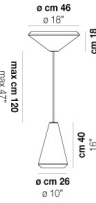

download

ACABADO DEL DIFUSOR

BC/ST

ACABADO PARTES METÁLICAS

BC

OTRAS VERSIONES DISPONIBLES

Haga clic en la versión para ir a la versión web del producto

WITHW SP 18 M

WITHW SP 18 P

WITHW SP 18 X

WITHW SP 26 G

WITHW SP 26 M

WITHW SP 26 P

WITHW SP 26 X

WITHW SP 36 G

WITHW SP 36 M

WITHW SP 36 P

WITHW SP 36 X

WITHW SP 46 G

WITHW SP 46 M

WITHW SP 46 P

WITHW SP 46 X

WITHW SP G

WITHW SP M