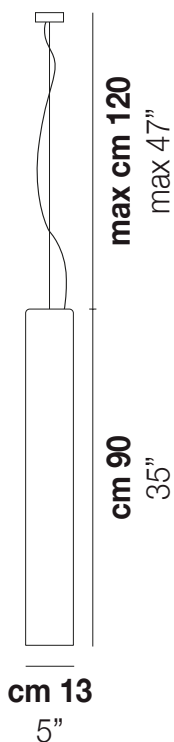

TUBES SP 90

DATOS TÉCNICOS:

CERTIFICATIONS:

FUENTES DE LUZ

E27	1x100w	220-240V 50/60 Hz
LED C 5.280 TM 2.700K	1x5w	220-240V 50/60 Hz

E27

LED 5W - (DRIVER INCLUDED) - 2700K - 600 LUMENS
- DIMMABLE

VOLUME	Mc 0,14
PESO BRUTO	Kg 6,7
PESO NETO	Kg 5,1

download

ACABADO DEL DIFUSOR

BC/LU

FU/TR

ACABADO PARTES METÁLICAS

NO

OTRAS VERSIONES DISPONIBLES

Haga clic en la versión para ir a la versión web del producto

TUBES SP 120

TUBES SP 20

TUBES SP 40

TUBES SP 60