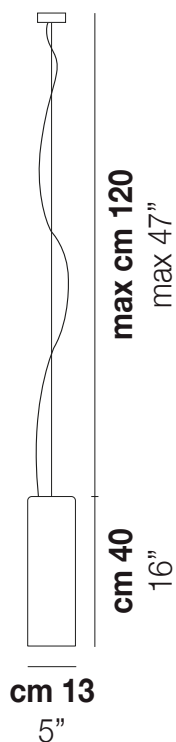

TUBES SP 40

DATOS TÉCNICOS:

CERTIFICATIONS:

FUENTES DE LUZ

E27	1x100w	220-240V 50/60 Hz
LED C 3.281 TMA 2.700K	1x5w	220-240V 50/60 Hz

E27

LED 5W - (DRIVER INCLUDED) - 2700K - 600 LUMENS
- DIMMABLE

VOLUME	Mc 0,05
PESO BRUTO	Kg 5,2
PESO NETO	Kg 3,2

download

ACABADO DEL DIFUSOR

BC/LU

FU/TR

ACABADO PARTES METÁLICAS

NO

OTRAS VERSIONES DISPONIBLES

Haga clic en la versión para ir a la versión web del producto

TUBES SP 120

TUBES SP 20

TUBES SP 60

TUBES SP 90