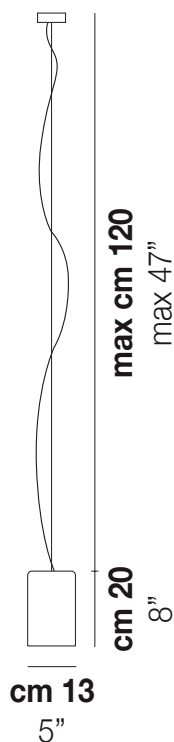

TUBES SP 20

DATOS TÉCNICOS:

CERTIFICATIONS:

FUENTES DE LUZ

E27	1x100w	220-240V 50/60 Hz
LED C 3.281 Tm 2.700K	1x5w	220-240V 50/60 Hz

E27

LED 5W - (DRIVER INCLUDED) - 2700K - 600 LUMENS - DIMMABLE

VOLUME	Mc 0,07
PESO BRUTO	Kg 4
PESO NETO	Kg 2

download

ACABADO DEL DIFUSOR

BC/LU

FU/TR

ACABADO PARTES METÁLICAS

NO

OTRAS VERSIONES DISPONIBLES

Haga clic en la versión para ir a la versión web del producto

TUBES SP 120

TUBES SP 40

TUBES SP 60

TUBES SP 90