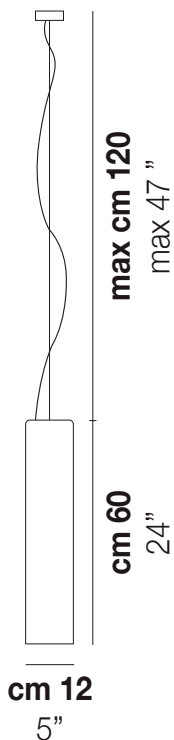

TUBES SP 60

DATOS TÉCNICOS:

CERTIFICATIONS:

FUENTES DE LUZ

E27		1x100w	220-240V 50/60 Hz
		1x5w	220-240V 50/60 Hz

E27

LED 5W - (DRIVER INCLUDED) - 2700K - 600 LUMENS
- DIMMABLE

VOLUME	Mc 0,13
PESO BRUTO	Kg 6,8
PESO NETO	Kg 3,7

download

ACABADO DEL DIFUSOR

BC/LU

FU/TR

ACABADO PARTES METÁLICAS

NO

OTRAS VERSIONES DISPONIBLES

Haga clic en la versión para ir a la versión web del producto

TUBES SP 120

TUBES SP 20

TUBES SP 40

TUBES SP 90