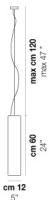

### ACABADO DEL DIFUSOR

BC/LU

FU/TR

### ACABADO PARTES METÁLICAS

NO

### OTRAS VERSIONES DISPONIBLES

Haga clic en la versión para ir a la versión web del producto

TUBES SP 120

TUBES SP 40

TUBES SP 60

TUBES SP 90