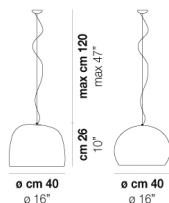

OTRAS VERSIONES DISPONIBLES

Haga clic en la versión para ir a la versión web del producto