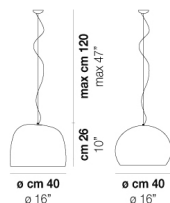

OTRAS VERSIONES DISPONIBLES

Haga clic en la versión para ir a la versión web del producto