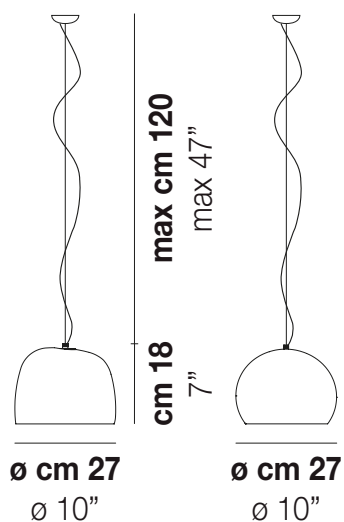

SURFACE SP P

DATOS TÉCNICOS:

CERTIFICATIONS:

FUENTES DE LUZ

E27	1x77w	220-240V 50/60 Hz
LED C 5.280 TM 2.700K	1x5w	220-240V 50/60 Hz

E27

LED 5W - (DRIVER INCLUDED) - 2700K - 600 LUMENS
- DIMMABLE

VOLUME	Mc 0,05
PESO BRUTO	Kg 3,7
PESO NETO	Kg 2