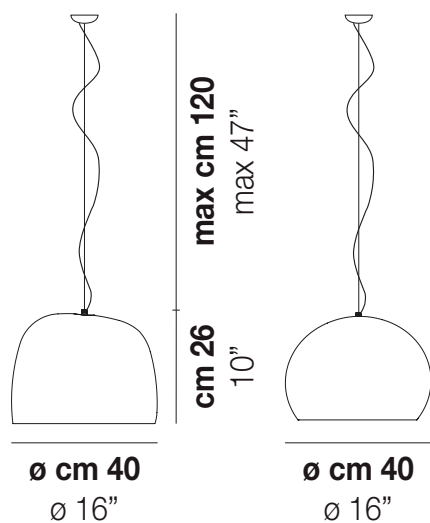

SURFACE

Design GIOVANNI BARBATO

SURFACE SP G

SURFACE SP G

DATOS TÉCNICOS:

CERTIFICATIONS:

FUENTES DE LUZ

E27	1x77w	220-240V 50/60 Hz
LED C 5.280 TM 2.700K	1x5w	220-240V 50/60 Hz

E27

LED 5W - (DRIVER INCLUDED) - 2700K - 600 LUMENS
- DIMMABLE

VOLUME	Mc 0,1
PESO BRUTO	Kg 6,2
PESO NETO	Kg 4,5

download

ACABADO DEL DIFUSOR

BC

BC/FU

BC/TB