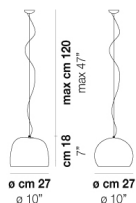

E27

LED 5W - (DRIVER INCLUDED) - 2700K - 600 LUMENS
- DIMMABLE

VOLUME	Mc 0,1
PESO BRUTO	Kg 6,2
PESO NETO	Kg 4,5

download

ACABADO DEL DIFUSOR

BC

BC/FU

BC/TB

BC/VA

ACABADO PARTES METÁLICAS

NI

OTRAS VERSIONES DISPONIBLES

Haga clic en la versión para ir a la versión web del producto

SURFA SP P