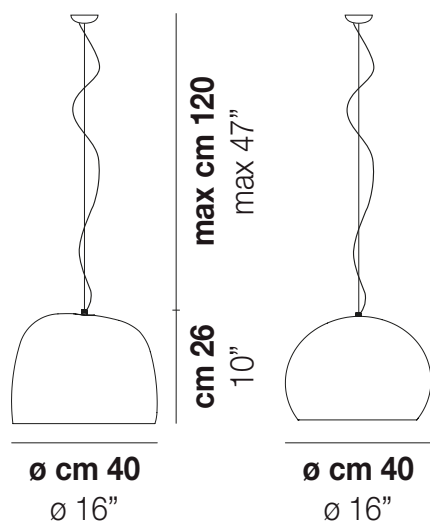

SURFACE

Design GIOVANNI BARBATO

SURFACE SP G

SURFACE SP G

DATOS TÉCNICOS:

CERTIFICATIONS:

FUENTES DE LUZ

E27	1x77w	220-240V 50/60 Hz
LED C	1x5w	220-240V 50/60 Hz

E27

LED 5W - (DRIVER INCLUDED) - 2700K - 600 LUMENS
- DIMMABLE

VOLUME	Mc 0,1
PESO BRUTO	Kg 6,2
PESO NETO	Kg 4,5

download

ACABADO DEL DIFUSOR

BC

BC/FU

BC/TB