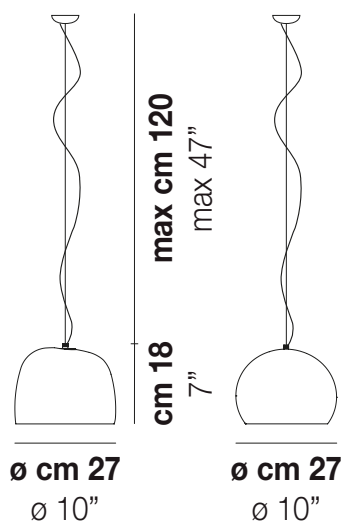

SURFACE SP P

DATOS TÉCNICOS:

CERTIFICATIONS:

FUENTES DE LUZ

E27	1x77w	220-240V 50/60 Hz
LED C 5.280 TM 2.700K	1x5w	220-240V 50/60 Hz

E27

LED 5W - (DRIVER INCLUDED) - 2700K - 600 LUMENS
- DIMMABLE

VOLUME	Mc 0,05
PESO BRUTO	Kg 3,7
PESO NETO	Kg 2