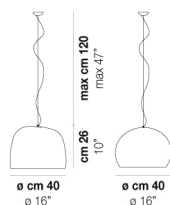

OTRAS VERSIONES DISPONIBLES

Haga clic en la versión para ir a la versión web del producto