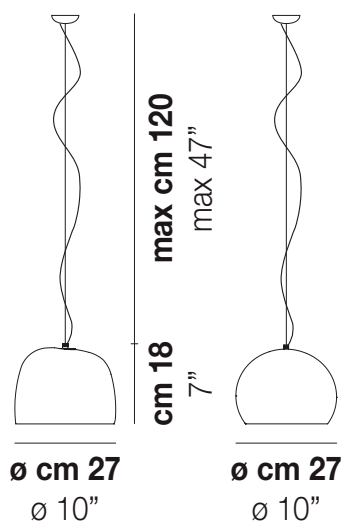

SURFACE SP P

DATOS TÉCNICOS:

CERTIFICATIONS:

FUENTES DE LUZ

E27	1x77w	220-240V 50/60 Hz
LED C 5.280 Tm 2.700K	1x5w	220-240V 50/60 Hz

E27

LED 5W - (DRIVER INCLUDED) - 2700K - 600 LUMENS
- DIMMABLE

VOLUME	Mc 0,05
PESO BRUTO	Kg 3,7
PESO NETO	Kg 2