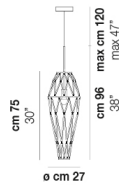

STARNET SP 1

DATOS TÉCNICOS:

CERTIFICATIONS:

FUENTES DE LUZ

E27	1x77w	220-240V 50/60 Hz
	1x12,5w	220-240V 50/60 Hz
	1x10w	220-240V 50/60 Hz

E27

LED 12,5W - (DRIVER INCLUDED) - 3000K - 1650 LUMENS - DIMMABLE

LED 10W - 230 VOLT - 3000K - 1130 LUMENS - DIMMABLE

VOLUME	Mc 0,23
PESO BRUTO	Kg 15
PESO NETO	Kg 10

download

ACABADO DEL DIFUSOR

CR

ACABADO PARTES METÁLICAS

BR

CR

OTRAS VERSIONES DISPONIBLES

Haga clic en la versión para ir a la versión web del producto

STRNE SP 5