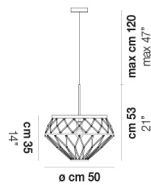

STARNET SP 1

DATOS TÉCNICOS:

CERTIFICATIONS:

FUENTES DE LUZ

E27	1x77w	220-240V 50/60 Hz
	1x12,5w	220-240V 50/60 Hz
	1x10w	220-240V 50/60 Hz

E27

LED 12,5W - (DRIVER INCLUDED) - 3000K - 1650 LUMENS - DIMMABLE

LED 10W - 230 VOLT - 3000K - 1130 LUMENS - DIMMABLE

VOLUME	Mc 0,23
PESO BRUTO	Kg 15
PESO NETO	Kg 10

download

ACABADO DEL DIFUSOR

CR

ACABADO PARTES METÁLICAS

BR

CR

OTRAS VERSIONES DISPONIBLES

Haga clic en la versión para ir a la versión web del producto

STRNE SP 3