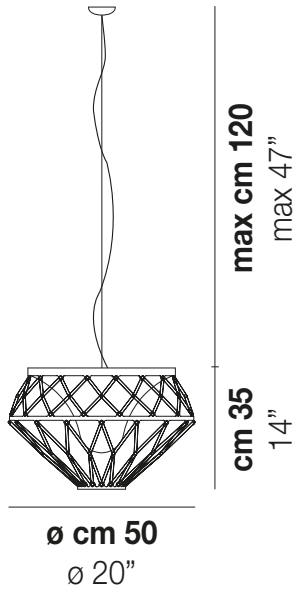

STARNET SP 1

DATOS TÉCNICOS:

CERTIFICATIONS:

FUENTES DE LUZ

E27	1x77w	220-240V 50/60 Hz
	1x12,5w	220-240V 50/60 Hz
	1x10w	220-240V 50/60 Hz

E27

LED 12,5W - (DRIVER INCLUDED) - 3000K - 1650 LUMENS - DIMMABLE

LED 10W - 230 VOLT - 3000K - 1130 LUMENS - DIMMABLE

VOLUME	Mc 0,23
PESO BRUTO	Kg 15
PESO NETO	Kg 10

download

ACABADO DEL DIFUSOR

CR

ACABADO PARTES METÁLICAS

BR

CR

OTRAS VERSIONES DISPONIBLES

Haga clic en la versión para ir a la versión web del producto