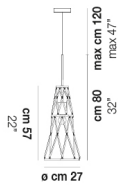

LED 10W - 230 VOLT - 3000K - 1130 LUMENS - DIMMABLE

VOLUME	Mc 0,23
PESO BRUTO	Kg 15
PESO NETO	Kg 10

download

ACABADO DEL DIFUSOR

CR

ACABADO PARTES METÁLICAS

BR

CR

OTRAS VERSIONES DISPONIBLES

Haga clic en la versión para ir a la versión web del producto

STRNE SP 2

STRNE SP 3

STRNE SP 4

STRNE SP 5