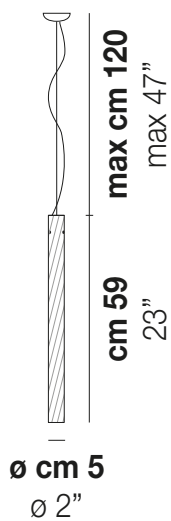

STARDUST SP

DATOS TÉCNICOS:

CERTIFICATIONS:

FUENTES DE LUZ

ALO	1x48w	220-240V 50/60 Hz	G9
-----	-------	----------------------	----

VOLUME	Mc 0,05
PESO BRUTO	Kg 2,8
PESO NETO	Kg 1,3

download

ACABADO DEL DIFUSOR

CR/RI

ACABADO PARTES METÁLICAS

NN

OTRAS VERSIONES DISPONIBLES

Haga clic en la versión para ir a la versión web del producto

STRDU SP DOP

STRDU SP Q

STRDU SP R