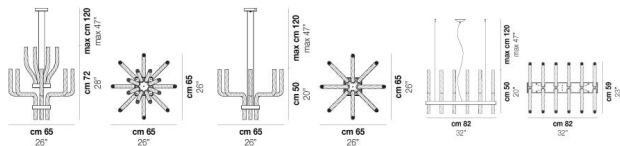

STARDUST SP

DATOS TÉCNICOS:

CERTIFICATIONS:

FUENTES DE LUZ

ALO	1x48w	220-240V 50/60 Hz	G9
-----	-------	----------------------	----

VOLUME	Mc 0,05
PESO BRUTO	Kg 2,8
PESO NETO	Kg 1,3

download

ACABADO DEL DIFUSOR

CR/RI

ACABADO PARTES METÁLICAS

NN

OTRAS VERSIONES DISPONIBLES

Haga clic en la versión para ir a la versión web del producto

STRDU SP DOP

STRDU SP Q

STRDU SP R