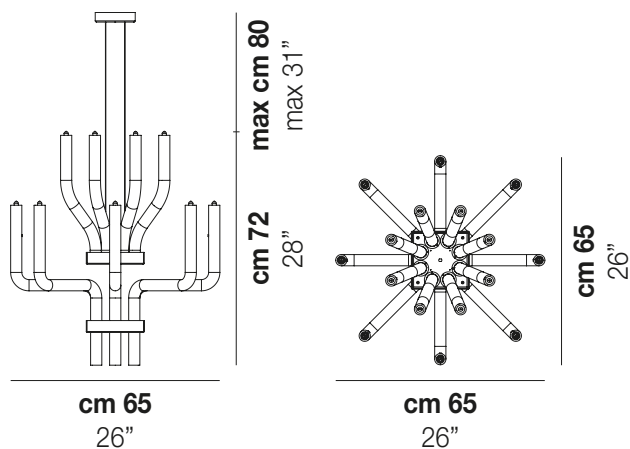

STARDUST SP DOP

DATOS TÉCNICOS:

CERTIFICATIONS:

FUENTES DE LUZ

ALO	16x48w	220-240V 50/60 Hz	G9
-----	--------	----------------------	----

VOLUME	Mc 0,27
PESO BRUTO	Kg 22
PESO NETO	Kg 13

download

ACABADO DEL DIFUSOR

CR/RI

ACABADO PARTES METÁLICAS

NN

OTRAS VERSIONES DISPONIBLES

Haga clic en la versión para ir a la versión web del producto

STRDU SP Q

STRDU SP R

STRDU SP