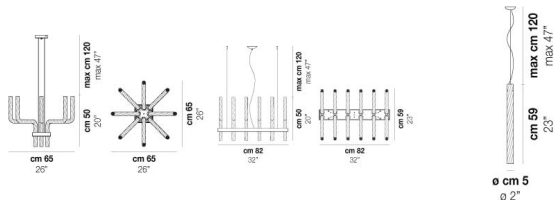

STARDUST SP DOP

DATOS TÉCNICOS:

CERTIFICATIONS:

FUENTES DE LUZ

ALO	16x48w	220-240V 50/60 Hz	G9
-----	--------	----------------------	----

VOLUME	Mc 0,27
PESO BRUTO	Kg 22
PESO NETO	Kg 13

download

ACABADO DEL DIFUSOR

CR/RI

ACABADO PARTES METÁLICAS

NN

OTRAS VERSIONES DISPONIBLES

Haga clic en la versión para ir a la versión web del producto

STRDU SP Q

STRDU SP R

STRDU SP