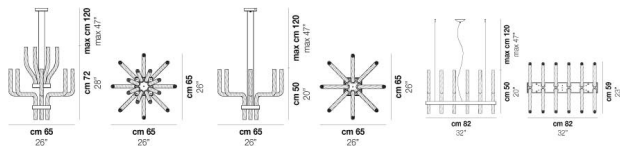

STARDUST SP

DATOS TÉCNICOS:

CERTIFICATIONS:

FUENTES DE LUZ

ALO	1x48w	220-240V 50/60 Hz	G9
-----	-------	----------------------	----

VOLUME	Mc 0,05
PESO BRUTO	Kg 2,8
PESO NETO	Kg 1,3

[download](#)

ACABADO DEL DIFUSOR

CR/RI

ACABADO PARTES METÁLICAS

NN

OTRAS VERSIONES DISPONIBLES

Haga clic en la versión para ir a la versión web del producto

[STRDU SP DOP](#)

[STRDU SP Q](#)

[STRDU SP R](#)