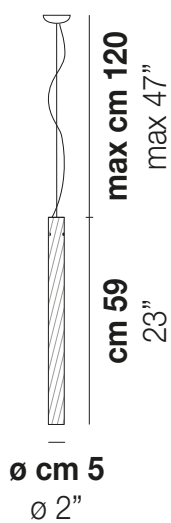

STARDUST SP

DATOS TÉCNICOS:

CERTIFICATIONS:

FUENTES DE LUZ

ALO	1x48w	220-240V 50/60 Hz	G9
-----	-------	----------------------	----

VOLUME	Mc 0,05
PESO BRUTO	Kg 2,8
PESO NETO	Kg 1,3

[download](#)

ACABADO DEL DIFUSOR

CR/RI

ACABADO PARTES METÁLICAS

NN

OTRAS VERSIONES DISPONIBLES

Haga clic en la versión para ir a la versión web del producto

[STRDU SP DOP](#)

[STRDU SP Q](#)

[STRDU SP R](#)