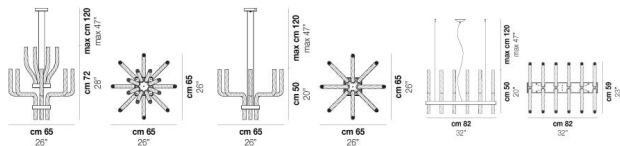

OTRAS VERSIONES DISPONIBLES

Haga clic en la versión para ir a la versión web del producto

[STRDU SP DOP](#)

[STRDU SP Q](#)

[STRDU SP R](#)