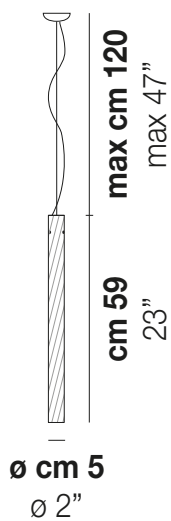

## STARDUST SP

### FUENTES DE LUZ

ALO	1x48w	220-240V 50/60 Hz	G9
-----	-------	----------------------	----

VOLUME	Mc 0,05
PESO BRUTO	Kg 2,8
PESO NETO	Kg 1,3

[download](#)