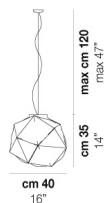

ALTRE VERSIONI DISPONIBILI

clicca sul disegno per accedere alla pagina web della relativa product sheet

SEMAI SP M