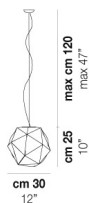

VOLUME Mc 0,18

PESO LORDO Kg 8,2

PESO NETTO Kg 5,7

download risorse

### FINITURA MONTATURA

BC

### ALTRE VERSIONI DISPONIBILI

clicca sul disegno per accedere alla pagina web della relativa product sheet

SEMAI SP M

SEMAI SP P