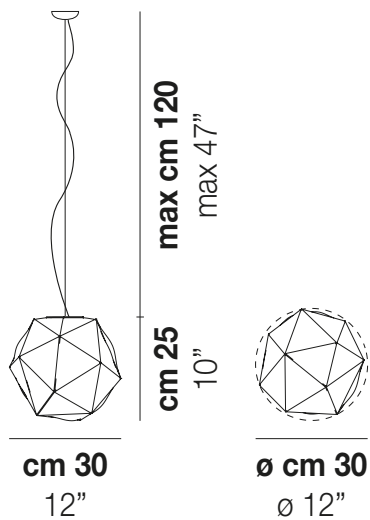

SEMAI SP P

DATI TECNICI:

CERTIFICAZIONI:

SORGENTI LUMINOSE

E27 1x77w 220-240V
50/60 Hz

E27

LED C 1x5w 220-240V
50/60 Hz

LED 5W - (DRIVER INCLUSO) - 2700K - 600 LUMENS - DIMMERABILE

VOLUME Mc 0,1

PESO LORDO Kg 4,5

PESO NETTO Kg 2,8

download risorse

FINITURA DEL DIFFUSORE

BC/LU

FINITURA MONTATURA

BC