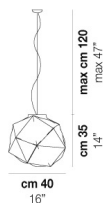

SEMAI SP P

DATI TECNICI:

CERTIFICAZIONI:

SORGENTI LUMINOSE

E27 1x77w 220-240V
50/60 Hz

E27

LED C 1x5w 220-240V
50/60 Hz

LED 5W - (DRIVER INCLUSO) - 2700K - 600 LUMENS - DIMMERABILE

VOLUME Mc 0,1

PESO LORDO Kg 4,5

PESO NETTO Kg 2,8

download risorse

FINITURA DEL DIFFUSORE

BC/LU

FINITURA MONTATURA

BC

ALTRE VERSIONI DISPONIBILI

clicca sul disegno per accedere alla pagina web della relativa product sheet

SEMAI SP G

SEMAI SP M