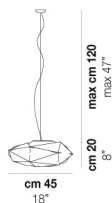

ALTRE VERSIONI DISPONIBILI

clicca sul disegno per accedere alla pagina web della relativa product sheet

SEMAI SP G