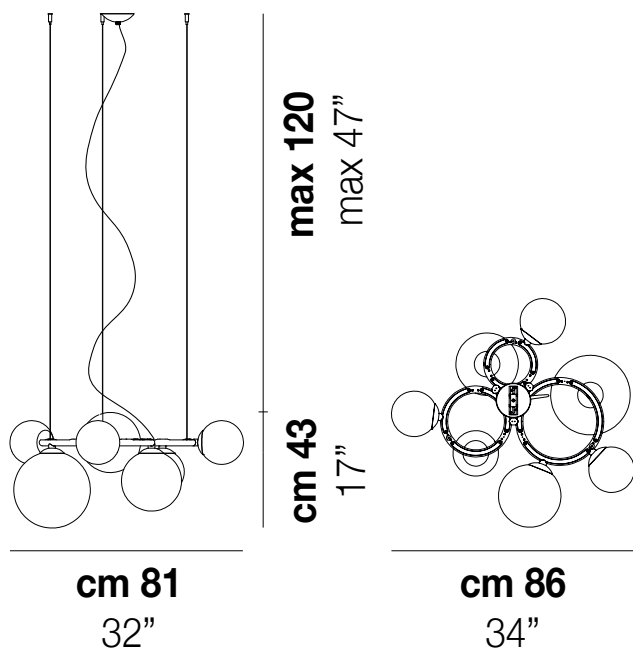

PUPPET RING SP 7

DATI TECNICI:

CERTIFICAZIONI:

SORGENTI LUMINOSE

ALO	7x60w	220-240V 50/60 Hz	G9
-----	-------	----------------------	----

VOLUME	Mc 0,38
PESO LORDO	Kg 26
PESO NETTO	Kg 16

download risorse

FINITURA DEL DIFFUSORE

AM/TR BC/SF CR/TR FU/TR

FINITURA MONTATURA

BKS NNS

ALTRE VERSIONI DISPONIBILI

clicca sul disegno per accedere alla pagina web della relativa product sheet

PUPRI SP 5

PUPRI SP 9