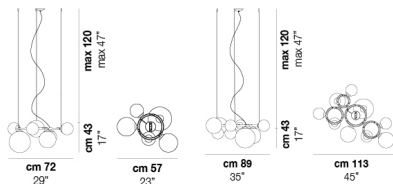

PUPPET RING SP 7

DATI TECNICI:

CERTIFICAZIONI:

SORGENTI LUMINOSE

ALO	7x60w	220-240V 50/60 Hz	G9
-----	-------	----------------------	----

VOLUME	Mc 0,38
PESO LORDO	Kg 26
PESO NETTO	Kg 16

download risorse

FINITURA DEL DIFFUSORE

AM/TR BC/SF CR/TR FU/TR

FINITURA MONTATURA

BKS NNS

ALTRE VERSIONI DISPONIBILI

clicca sul disegno per accedere alla pagina web della relativa product sheet

PUPRI SP 5

PUPRI SP 9