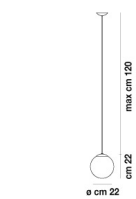

PUPPET SP L9

DATI TECNICI:

CERTIFICAZIONI:

SORGENTI LUMINOSE

ALO → 9x60w 220-240V 50/60 Hz G9

VOLUME Mc 0,51
PESO LORDO Kg 33
PESO NETTO Kg 20

download risorse

FINITURA DEL DIFFUSORE

PUPPE SP 36 P

PUPPE SP 6 P

PUPPE SP L6

PUPPE SP R12

PUPPE SP R24

PUPPE SP R3

PUPPE SP R6

PUPPE SP G