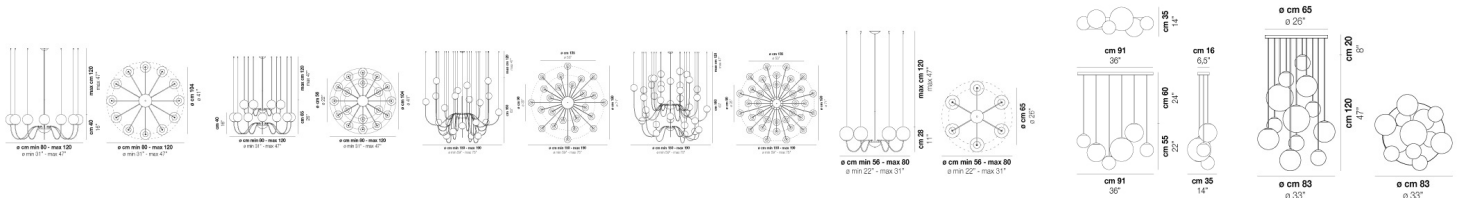

PUPPET SP L9

DATI TECNICI:

CERTIFICAZIONI:

SORGENTI LUMINOSE

ALO → 9x60w 220-240V 50/60 Hz G9

VOLUME Mc 0,51
PESO LORDO Kg 33
PESO NETTO Kg 20

download risorse

FINITURA DEL DIFFUSORE

AM/TR BC/SF CR/TR FU/TR MC/1

FINITURA MONTATURA

CR NE

ALTRE VERSIONI DISPONIBILI

clicca sul disegno per accedere alla pagina web della relativa product sheet

PUPPE SP 12 P

PUPPE SP 18 P

PUPPE SP 24 P

PUPPE SP 36 P

PUPPE SP 6 P

PUPPE SP L6

PUPPE SP R12

PUPPE SP R24

PUPPE SP R3

PUPPE SP R6

PUPPE SP G