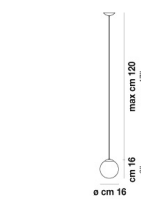

PUPPET SP L9

DATI TECNICI:

CERTIFICAZIONI:

SORGENTI LUMINOSE

ALO → 9x60w 220-240V 50/60 Hz G9

VOLUME Mc 0,51
PESO LORDO Kg 33
PESO NETTO Kg 20

download risorse

FINITURA DEL DIFFUSORE

FINITURA MONTATURA

ALTRE VERSIONI DISPONIBILI

clicca sul disegno per accedere alla pagina web della relativa product sheet

PUPPE SP P