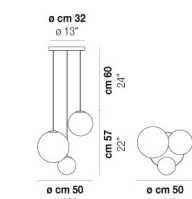

PUPPET SP L9

DATI TECNICI:

CERTIFICAZIONI:

SORGENTI LUMINOSE

ALO → 9x60w 220-240V 50/60 Hz G9

VOLUME Mc 0,51
PESO LORDO Kg 33
PESO NETTO Kg 20

download risorse

FINITURA DEL DIFFUSORE

PUPPE SP 36 P

PUPPE SP 6 P

PUPPE SP L6

PUPPE SP R12

PUPPE SP R24

PUPPE SP R3

PUPPE SP R6

PUPPE SP G