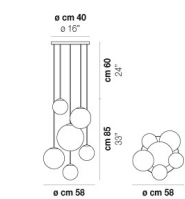

PUPPET SP L9

DATI TECNICI:

CERTIFICAZIONI:

SORGENTI LUMINOSE

ALO → 9x60w 220-240V 50/60 Hz G9

VOLUME Mc 0,51
PESO LORDO Kg 33
PESO NETTO Kg 20

download risorse

FINITURA DEL DIFFUSORE

PUPPE SP 36 P

PUPPE SP 6 P

PUPPE SP L6

PUPPE SP R12

PUPPE SP R24

PUPPE SP R3

PUPPE SP R6

PUPPE SP G