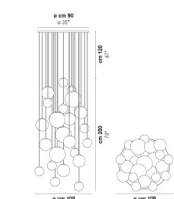

PUPPET SP L9

DATI TECNICI:

CERTIFICAZIONI:

SORGENTI LUMINOSE

ALO → 9x60w 220-240V 50/60 Hz G9

VOLUME Mc 0,51
PESO LORDO Kg 33
PESO NETTO Kg 20

download risorse

FINITURA DEL DIFFUSORE

AM/TR BC/SF CR/TR FU/TR MC/1

FINITURA MONTATURA

CR NE

ALTRE VERSIONI DISPONIBILI

clicca sul disegno per accedere alla pagina web della relativa product sheet

PUPPE SP 12 P

PUPPE SP 18 P

PUPPE SP 24 P

PUPPE SP 36 P

PUPPE SP 6 P

PUPPE SP L6

PUPPE SP R12

PUPPE SP R24

PUPPE SP R3

PUPPE SP R6

PUPPE SP G