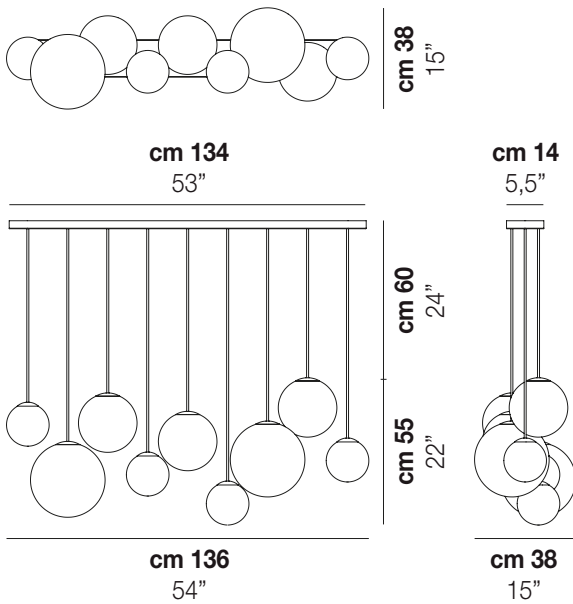

PUPPET SP L9

DATI TECNICI:

CERTIFICAZIONI:

SORGENTI LUMINOSE

ALO → 9x60w 220-240V 50/60 Hz G9

VOLUME Mc 0,51
PESO LORDO Kg 33
PESO NETTO Kg 20

download risorse

FINITURA DEL DIFFUSORE

AM/TR BC/SF CR/TR FU/TR MC/1

FINITURA MONTATURA

CR NE

ALTRE VERSIONI DISPONIBILI

clicca sul disegno per accedere alla pagina web della relativa product sheet

PUPPE SP 12 P

PUPPE SP 18 P

PUPPE SP 24 P

PUPPE SP 36 P

PUPPE SP 6 P

PUPPE SP L6

PUPPE SP R12

PUPPE SP R24

PUPPE SP R3

PUPPE SP R6

PUPPE SP G