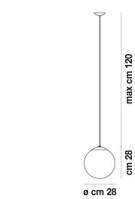

PUPPET SP L9

DATI TECNICI:

CERTIFICAZIONI:

SORGENTI LUMINOSE

ALO → 9x60w 220-240V 50/60 Hz G9

VOLUME Mc 0,51
PESO LORDO Kg 33
PESO NETTO Kg 20

download risorse

FINITURA DEL DIFFUSORE

PUPPE SP 36 P

PUPPE SP 6 P

PUPPE SP L6

PUPPE SP R12

PUPPE SP R24

PUPPE SP R3

PUPPE SP R6

PUPPE SP G