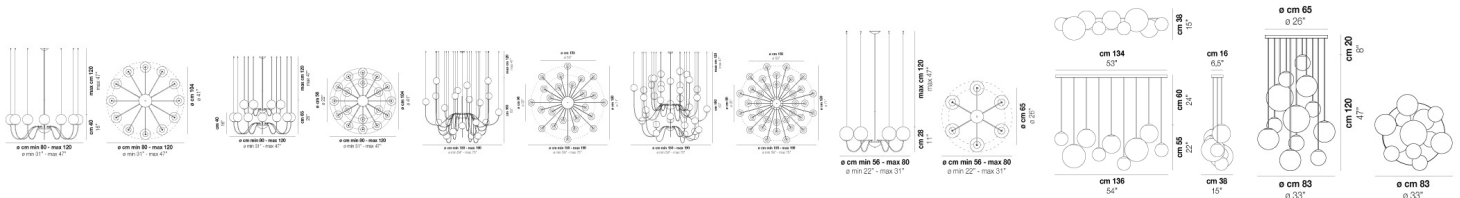

PUPPET SP L6

DATI TECNICI:

CERTIFICAZIONI:

SORGENTI LUMINOSE

ALO 6x60w 220-240V 50/60 Hz G9

VOLUME Mc 0,3
 PESO LORDO Kg 19
 PESO NETTO Kg 12

download risorse

FINITURA DEL DIFFUSORE

AM/TR BC/SF CR/TR FU/TR

FINITURA MONTATURA

CR NE

ALTRE VERSIONI DISPONIBILI

clicka sul disegno per accedere alla pagina web della relativa product sheet

PUPPE SP 12 P

PUPPE SP 18 P

PUPPE SP 24 P

PUPPE SP 36 P

PUPPE SP 6 P

PUPPE SP L9

PUPPE SP R12

PUPPE SP R24

PUPPE SP R3

PUPPE SP R6

PUPPE SP G