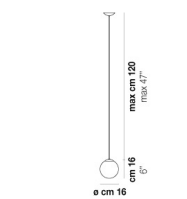

PUPPET SP L6

DATI TECNICI:

CERTIFICAZIONI:

SORGENTI LUMINOSE

ALO 6x60w 220-240V 50/60 Hz G9

VOLUME Mc 0,3
PESO LORDO Kg 19
PESO NETTO Kg 12

download risorse

FINITURA DEL DIFFUSORE

FINITURA MONTATURA

ALTRE VERSIONI DISPONIBILI

clicka sul disegno per accedere alla pagina web della relativa product sheet

PUPPE SP P