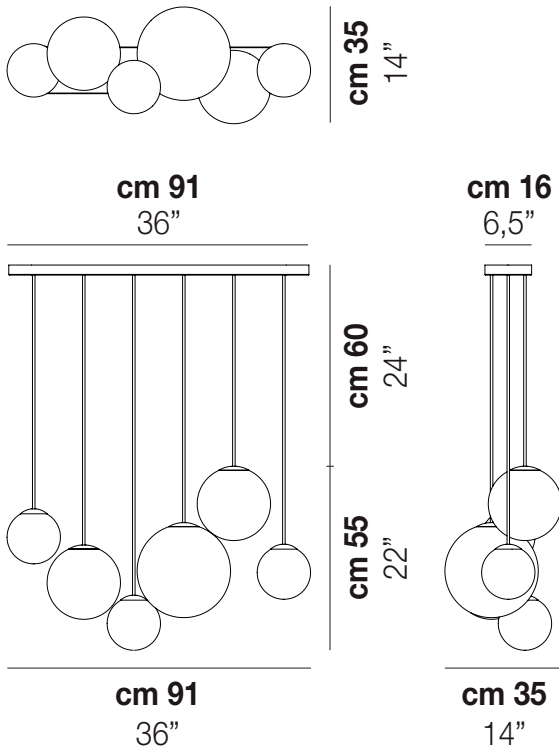

PUPPET SP L6

DATI TECNICI:

CERTIFICAZIONI:

SORGENTI LUMINOSE

ALO 6x60w 220-240V 50/60 Hz G9

VOLUME Mc 0,3
 PESO LORDO Kg 19
 PESO NETTO Kg 12

download risorse

FINITURA DEL DIFFUSORE

AM/TR BC/SF CR/TR FU/TR

FINITURA MONTATURA

CR NE

ALTRE VERSIONI DISPONIBILI

clicka sul disegno per accedere alla pagina web della relativa product sheet

PUPPE SP 12 P

PUPPE SP 18 P

PUPPE SP 24 P

PUPPE SP 36 P

PUPPE SP 6 P

PUPPE SP L9

PUPPE SP R12

PUPPE SP R24

PUPPE SP R3

PUPPE SP R6

PUPPE SP G