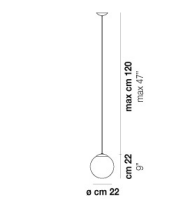

PUPPET SP L6

DATI TECNICI:

CERTIFICAZIONI:

SORGENTI LUMINOSE

ALO 6x60w 220-240V 50/60 Hz G9

VOLUME Mc 0,3
 PESO LORDO Kg 19
 PESO NETTO Kg 12

download risorse

FINITURA DEL DIFFUSORE

PUPPE SP 36 P

PUPPE SP 6 P

PUPPE SP L9

PUPPE SP R12

PUPPE SP R24

PUPPE SP R3

PUPPE SP R6

PUPPE SP G