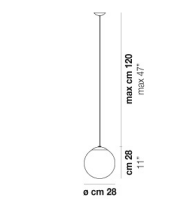

PUPPET SP L6

DATI TECNICI:

CERTIFICAZIONI:

SORGENTI LUMINOSE

ALO 6x60w 220-240V 50/60 Hz G9

VOLUME Mc 0,3
 PESO LORDO Kg 19
 PESO NETTO Kg 12

download risorse

FINITURA DEL DIFFUSORE

PUPPE SP 36 P

PUPPE SP 6 P

PUPPE SP L9

PUPPE SP R12

PUPPE SP R24

PUPPE SP R3

PUPPE SP R6

PUPPE SP G