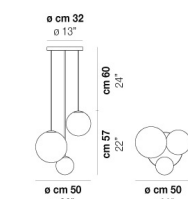

PUPPET SP L6

DATI TECNICI:

CERTIFICAZIONI:

SORGENTI LUMINOSE

ALO 6x60w 220-240V 50/60 Hz G9

VOLUME Mc 0,3
 PESO LORDO Kg 19
 PESO NETTO Kg 12

download risorse

FINITURA DEL DIFFUSORE

PUPPE SP 36 P

PUPPE SP 6 P

PUPPE SP L9

PUPPE SP R12

PUPPE SP R24

PUPPE SP R3

PUPPE SP R6

PUPPE SP G