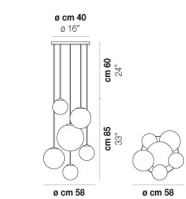

PUPPET SP L6

DATI TECNICI:

CERTIFICAZIONI:

SORGENTI LUMINOSE

ALO 6x60w 220-240V 50/60 Hz G9

VOLUME Mc 0,3
 PESO LORDO Kg 19
 PESO NETTO Kg 12

download risorse

FINITURA DEL DIFFUSORE

PUPPE SP 36 P

PUPPE SP 6 P

PUPPE SP L9

PUPPE SP R12

PUPPE SP R24

PUPPE SP R3

PUPPE SP R6

PUPPE SP G