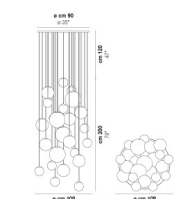

PUPPET SP L6

DATI TECNICI:

CERTIFICAZIONI:

SORGENTI LUMINOSE

ALO 6x60w 220-240V 50/60 Hz G9

VOLUME Mc 0,3
 PESO LORDO Kg 19
 PESO NETTO Kg 12

download risorse

FINITURA DEL DIFFUSORE

AM/TR BC/SF CR/TR FU/TR

FINITURA MONTATURA

CR NE

ALTRE VERSIONI DISPONIBILI

clicka sul disegno per accedere alla pagina web della relativa product sheet

PUPPE SP 12 P

PUPPE SP 18 P

PUPPE SP 24 P

PUPPE SP 36 P

PUPPE SP 6 P

PUPPE SP L9

PUPPE SP R12

PUPPE SP R24

PUPPE SP R3

PUPPE SP R6

PUPPE SP G