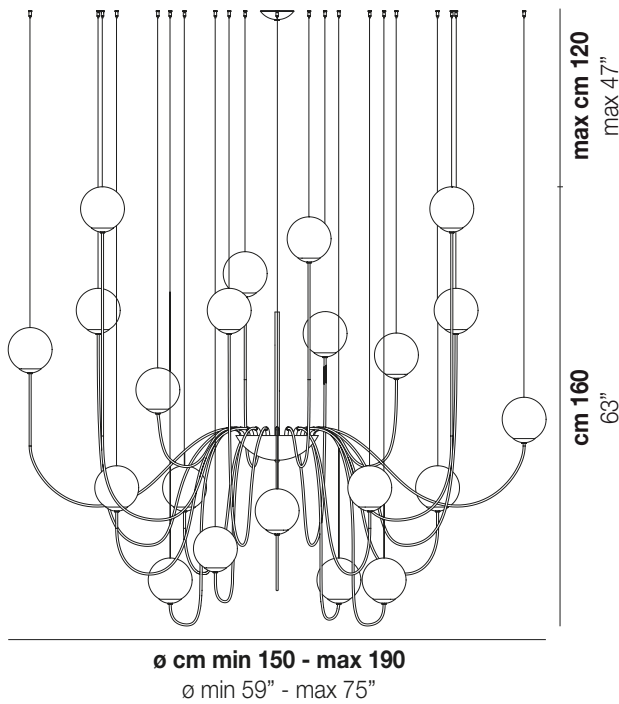

## PUPPET SP 24 P

### DATI TECNICI:

### SORGENTI LUMINOSE

ALO 24x60w 220-240V 50/60 Hz G9

VOLUME Mc 0,62  
PESO LORDO Kg 0  
PESO NETTO Kg 0

download risorse