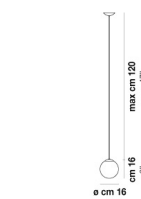

PUPPET SP R6

DATI TECNICI:

CERTIFICAZIONI:

SORGENTI LUMINOSE

ALO 6x60w 220-240V 50/60 Hz G9

VOLUME Mc 0,3
PESO LORDO Kg 20
PESO NETTO Kg 12

download risorse

FINITURA DEL DIFFUSORE

FINITURA MONTATURA

ALTRE VERSIONI DISPONIBILI

clicca sul disegno per accedere alla pagina web della relativa product sheet

PUPPET SP P