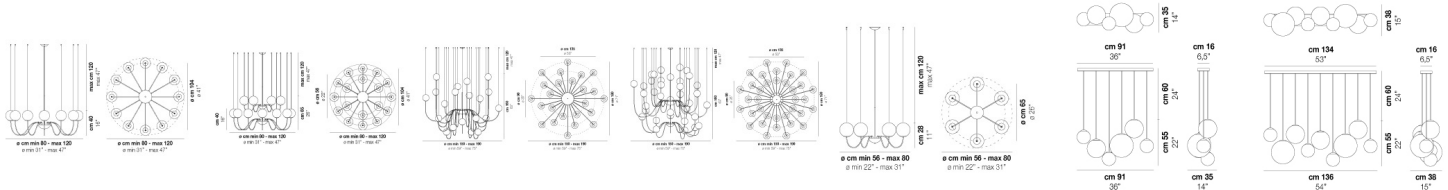

PUPPET SP R6

DATI TECNICI:

CERTIFICAZIONI:

SORGENTI LUMINOSE

ALO 6x60w 220-240V 50/60 Hz G9

VOLUME Mc 0,3
 PESO LORDO Kg 20
 PESO NETTO Kg 12

download risorse

FINITURA DEL DIFFUSORE

AM/TR BC/SF CR/TR FU/TR

FINITURA MONTATURA

CR NE

ALTRE VERSIONI DISPONIBILI

clicca sul disegno per accedere alla pagina web della relativa product sheet

PUPPET SP 12 P

PUPPET SP 18 P

PUPPET SP 24 P