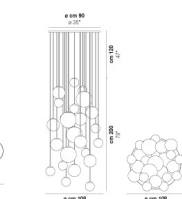

PUPPET SP R6

DATI TECNICI:

CERTIFICAZIONI:

SORGENTI LUMINOSE

ALO 6x60w 220-240V 50/60 Hz G9

VOLUME Mc 0,3
 PESO LORDO Kg 20
 PESO NETTO Kg 12

download risorse

FINITURA DEL DIFFUSORE

PUPPET SP 36 P

PUPPET SP 6 P

PUPPET SP L6

PUPPET SP L9

PUPPET SP R12

PUPPET SP R24

PUPPET SP R3

PUPPET SP G