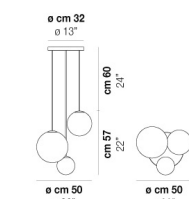

PUPPET SP R6

DATI TECNICI:

CERTIFICAZIONI:

SORGENTI LUMINOSE

ALO 6x60w 220-240V 50/60 Hz G9

VOLUME Mc 0,3
 PESO LORDO Kg 20
 PESO NETTO Kg 12

download risorse

FINITURA DEL DIFFUSORE

PUPPET SP 36 P

PUPPET SP 6 P

PUPPET SP L6

PUPPET SP L9

PUPPET SP R12

PUPPET SP R24

PUPPET SP R3

PUPPET SP G