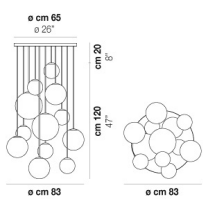

PUPPET SP R24

PUPPET SP R12