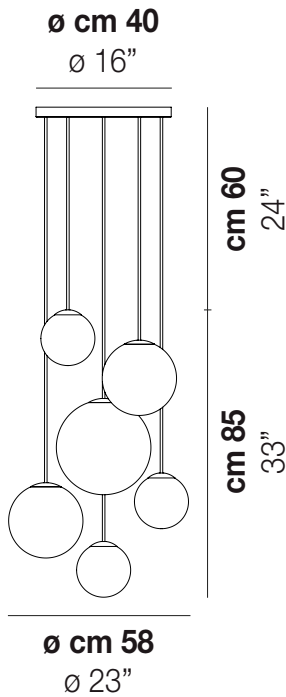

PUPPET SP R6

DATI TECNICI:

CERTIFICAZIONI:

SORGENTI LUMINOSE

ALO 6x60w 220-240V 50/60 Hz G9

VOLUME Mc 0,3
 PESO LORDO Kg 20
 PESO NETTO Kg 12

download risorse

FINITURA DEL DIFFUSORE

AM/TR BC/SF CR/TR FU/TR

FINITURA MONTATURA

CR NE

ALTRE VERSIONI DISPONIBILI

clicca sul disegno per accedere alla pagina web della relativa product sheet

PUPPET SP 12 P

PUPPET SP 18 P

PUPPET SP 24 P

PUPPET SP 36 P

PUPPET SP 6 P

PUPPET SP L6

PUPPET SP L9

PUPPET SP R12

PUPPET SP R24

PUPPET SP R3

PUPPET SP G