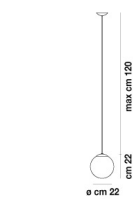

PUPPET SP R6

DATI TECNICI:

CERTIFICAZIONI:

SORGENTI LUMINOSE

ALO 6x60w 220-240V 50/60 Hz G9

VOLUME Mc 0,3
 PESO LORDO Kg 20
 PESO NETTO Kg 12

download risorse

FINITURA DEL DIFFUSORE

PUPPET SP 36 P

PUPPET SP 6 P

PUPPET SP L6

PUPPET SP L9

PUPPET SP R12

PUPPET SP R24

PUPPET SP R3

PUPPET SP G