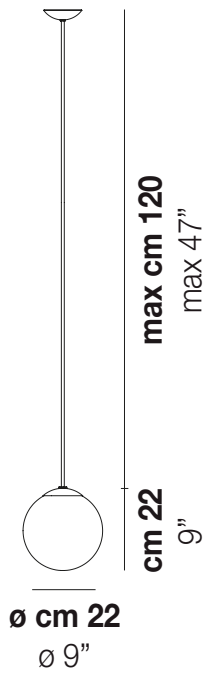

PUPPET SP M

DATI TECNICI:

CERTIFICAZIONI:

SORGENTI LUMINOSE

ALO 1x60w 220-240V 50/60 Hz G9

VOLUME Mc 0,05
PESO LORDO Kg 4
PESO NETTO Kg 2,2

download risorse

FINITURA DEL DIFFUSORE

AM/TR

BC/SF

CR/TR

FU/TR

FINITURA MONTATURA

CR

NE

ALTRE VERSIONI DISPONIBILI