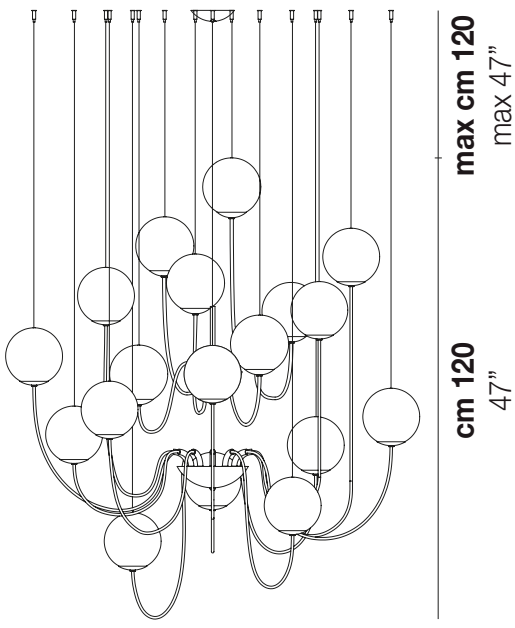

PUPPET SP 18 P

ø cm min 90 - max 132
ø min 35" - max 52"

DATI TECNICI:

CERTIFICAZIONI:

SORGENTI LUMINOSE

ALO 18x60w 220-240V 50/60 Hz G9

VOLUME Mc 0,52
PESO LORDO Kg 35
PESO NETTO Kg 26

download risorse

FINITURA DEL DIFFUSORE

AM/TR BC/SF CR/TR FU/TR

FINITURA MONTATURA

CR NE

ALTRE VERSIONI DISPONIBILI

clicca sul disegno per accedere alla pagina web della relativa product sheet