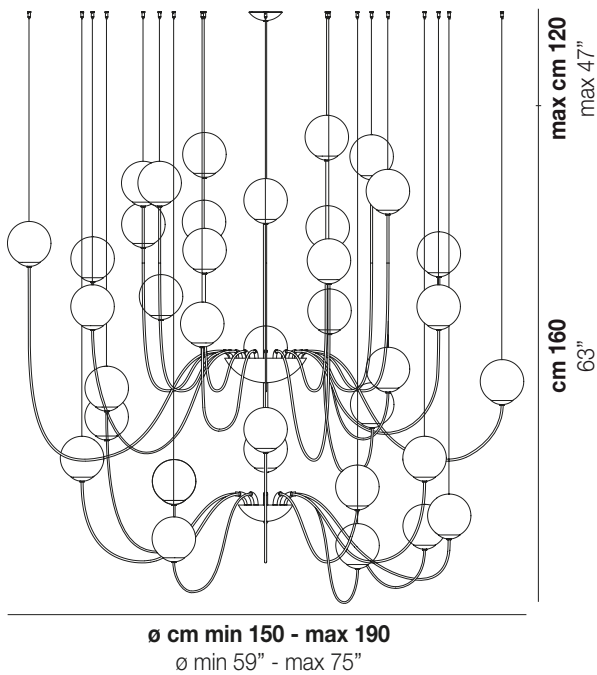

PUPPET SP 36 P

DATI TECNICI:

CERTIFICAZIONI:

SORGENTI LUMINOSE

ALO 36x40w 220-240V 50/60 Hz G9

VOLUME Mc 0,42
PESO LORDO Kg 0
PESO NETTO Kg 0

download risorse

FINITURA DEL DIFFUSORE

AM/TR BC/SF CR/TR FU/TR

FINITURA MONTATURA

CR NE

ALTRE VERSIONI DISPONIBILI

clicca sul disegno per accedere alla pagina web della relativa product sheet