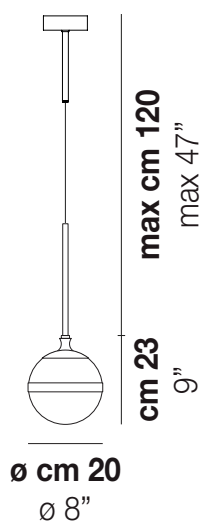

PEGGY SP

DATI TECNICI:

CERTIFICAZIONI:

SORGENTI LUMINOSE

E12 1x60w 220-240V 50/60 Hz E14

VOLUME Mc 0,05
PESO LORDO Kg 4,4
PESO NETTO Kg 2,8

download risorse

FINITURA DEL DIFFUSORE

BC/LU

FINITURA MONTATURA

NEL

OT

ALTRE VERSIONI DISPONIBILI

clicca sul disegno per accedere alla pagina web della relativa product sheet

PEGGY SP 9