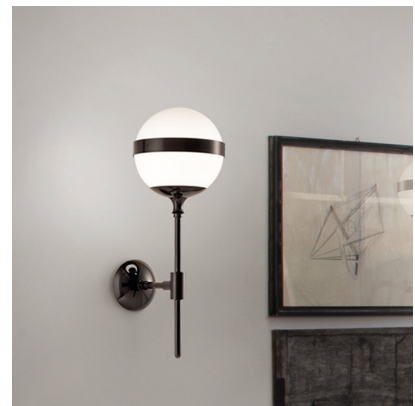

## PEGGY SP 9

Il vetro soffiato bianco lavorato a mano insieme al metallo lucido color piombo, interpretano la polarità cromatica del black&white con la leggerezza di un segno razionale ed elegante. Con un'installazione di grande effetto, il lighting system Peggy illumina il Cafè del Peggy Guggenheim Museum di Venezia.