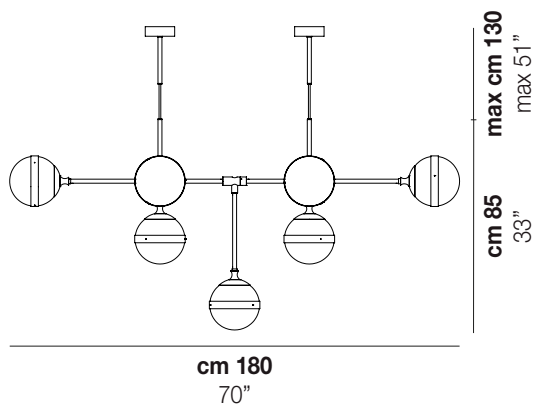

### SORGENTI LUMINOSE

E14 9x60w 220-240V 50/60 Hz E14

VOLUME Mc 1,11  
 PESO LORDO Kg 40  
 PESO NETTO Kg 30

download risorse