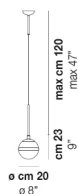

ALTRE VERSIONI DISPONIBILI

clicca sul disegno per accedere alla pagina web della relativa product sheet