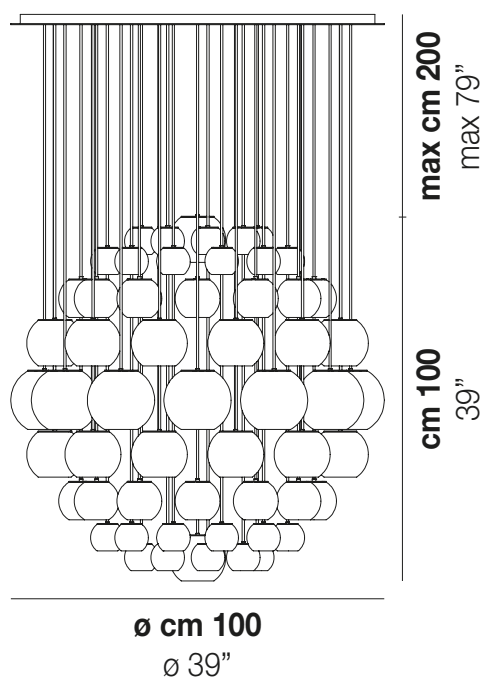

OTO SP SPH

DATI TECNICI:

CERTIFICAZIONI:

SORGENTI LUMINOSE

ALO	⇒	13x60w	220-240V 50/60 Hz	G9
-----	---	--------	----------------------	----

VOLUME	Mc 0
PESO LORDO	Kg 0
PESO NETTO	Kg 0

download risorse

FINITURA DEL DIFFUSORE